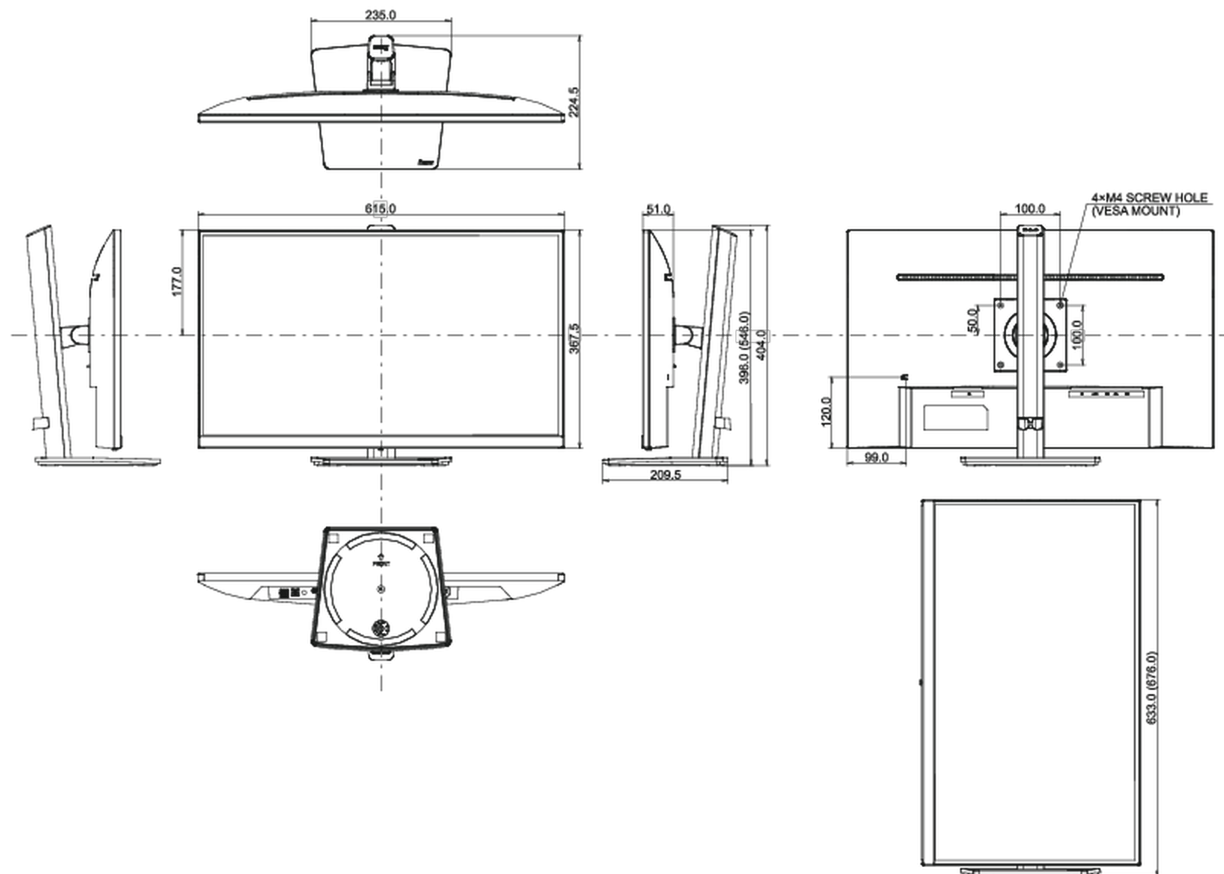

## 04 MECHANICKÉ ČÁSTI

Úpravy polohy	výška, swivel, náklon, Pivot (rotace na obě strany)
Výškově nastavitelné	150mm
Otočný (Pivot)	90°
Úhel otočení	90°; 45° na lefo; 45° na parvo
Úhel náklonu	23° nahoru; 5° dolů
VESA	100 x 100mm
Systém správy kabelů	ano

## 08 ROZMĚRY / HMOTNOST

Rozměry výrobku Š x V x D	615 x 396 (546) x 224.5mm
Rozměry balení Š x V x D	688 x 137 x 485mm
Váha (bez balení)	5.5kg
Váha (s balením)	6.9kg
EAN code	4948570120840

*v oblasti počtu vadných pixelů.*