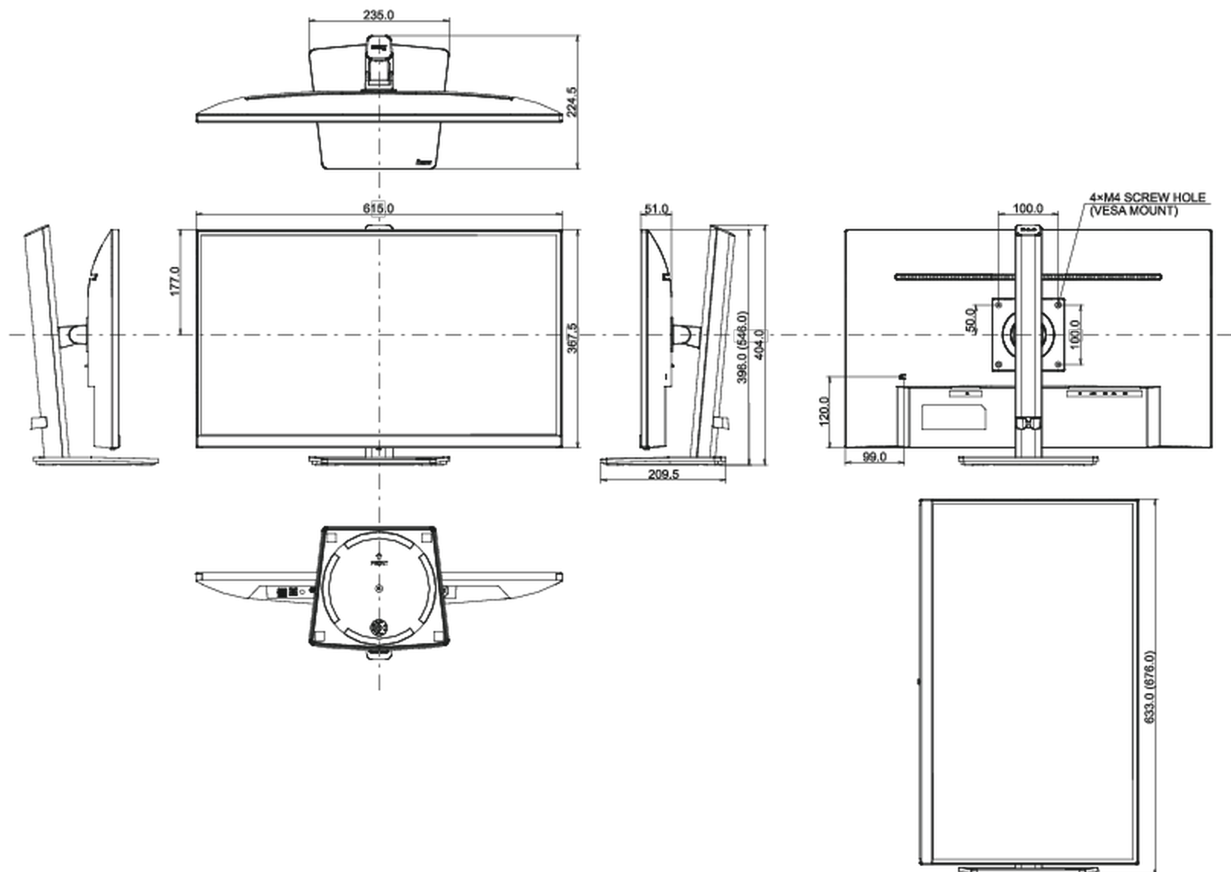

E

REACH SVHC

meer dan 0.1%: Lood

08 AFMETINGEN / GEWICHT

Product afmetingen B x H x D

615 x 396 (546) x 224.5mm

Doos afmetingen B x H x D

688 x 137 x 485mm

Gewicht (zonder doos)

5.5kg

Gewicht (inclusief doos)

6.9kg

EAN code

4948570120840

Alle handelsmerken zijn geregistreerd. Gegevens onder voorbehoud van zetfouten. Specificaties kunnen vooraf en zonder opgaa van reden gewijzigd worden. Alle LCD-panelen vallen onder ISO-9241-307:2008 inzake pixelfouten.