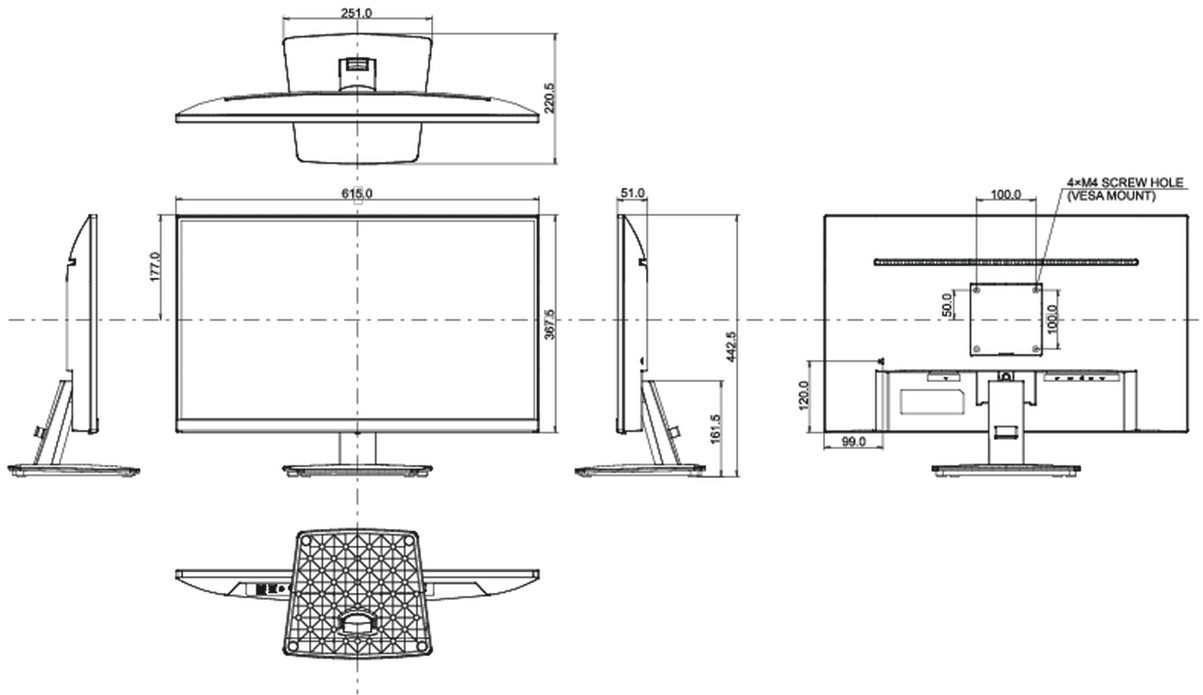

Кабели

Питание, USB, HDMI

Прочее

Краткое руководство по началу работы, Руководство по безопасности

06 POWER-MANAGEMENT

Блок питания

внутренний

Питание

AC 100 - 240V, 50/60Гц

Потребляемая мощность

25W стандарт, 0.5W ожидание, 0.3W отключено

07 СТАНДАРТЫ

Сертификаты

CE, TÜV-Bauart, VCCI-B, PSE, RoHS support, ErP, WEEE, REACH, UKCA

REACH SVHC

свинца, превышает 0.1%

08 РАЗМЕР / ВЕС

Размер продукта Ш x В x Г

615 x 442.5 x 220.5мм

Размер коробки Ш x В x Г

688 x 435 x 145мм

Вес (без упаковки)

3.9кг

Вес (с упаковкой)

5.2кг

EAN код

4948570120833

Все товарные знаки и торговые марки являются собственностью их владельцев и они защищены. Ошибки и изменения допускаются. Спецификации могут быть изменены без уведомления. Все LCD мониторы соответствуют стандарту ISO-9241-307:2008 по политике битых пикселей.