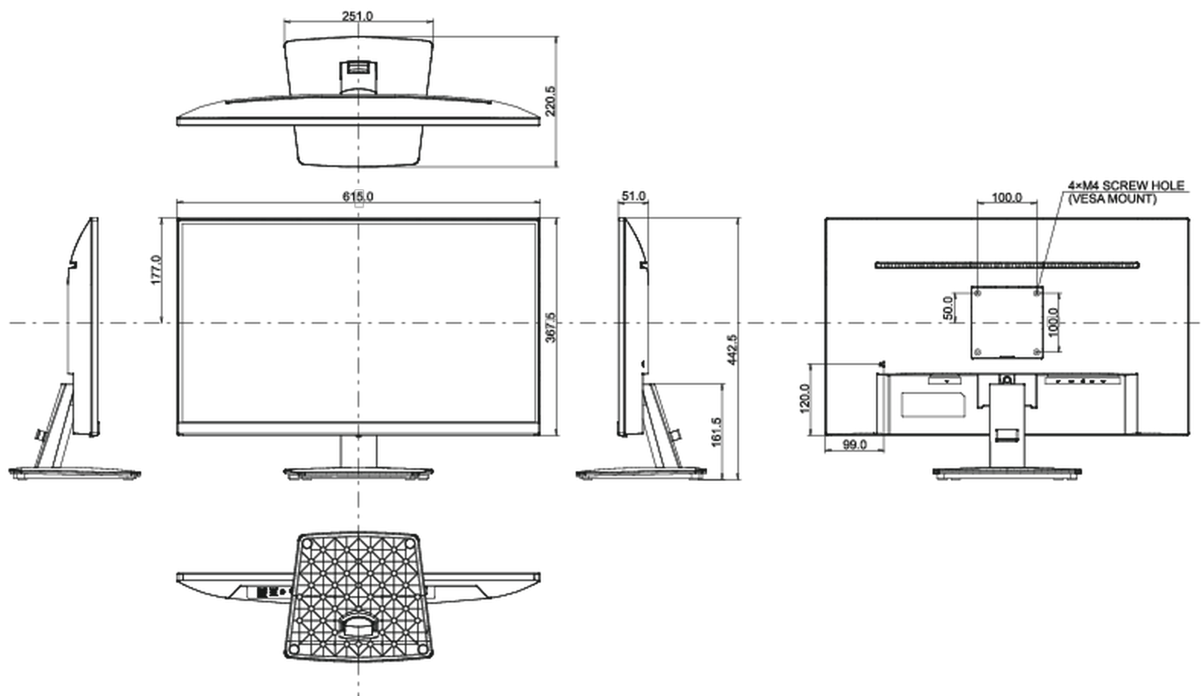

Kábelek

áramellátás, USB, HDMI

Egyéb

gyors üzembe helyezési útmutató, biztonsági útmutató

06 ENERGIAGAZDÁLKODÁS

Tápegység

belső

Áramellátás

AC 100 - 240V, 50/60Hz

Energiafogyasztás

25W jellemző, 0.5W készenlét, 0.3W kikapcsolva

Áramfogyasztás

0.5W készenlét

07 FENNTARTHATÓSÁG

Előírások

CE, TÜV-Bauart, VCCI-B, PSE, RoHS támogatás, ErP, WEEE, HATÓTÁVOLSÁG, UKCA

Energiahatékonysági osztály ((EU) 2017/1369 rendelet)

E

REACH SVHC

0,1% felett: Vezet

08 MÉRETEK / SÚLY

Termék méretei Sz x H x M

615 x 442.5 x 220.5mm

Doboz méretei Sz x H x M

688 x 435 x 145mm

Súly (doboz nélkül)

3.9kg

Súly (dobozzal)

5.2kg

EAN kód

4948570120833