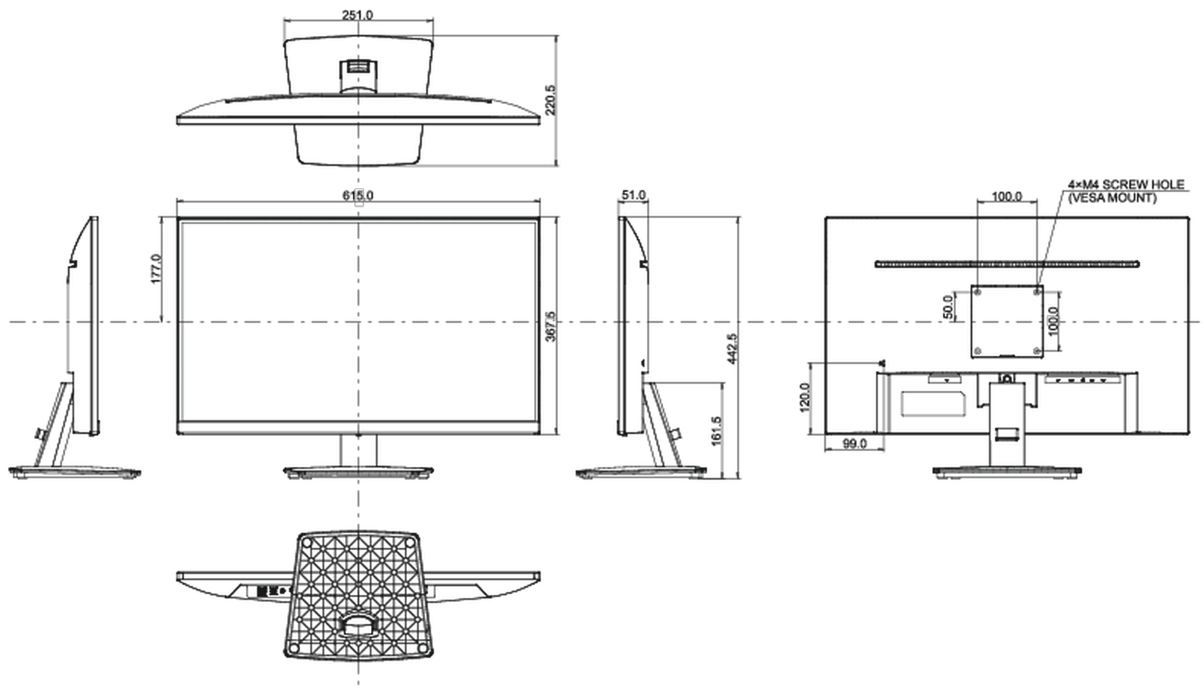

04 ASPECTOS MECÁNICOS

Soporte de altura regulable	inclinación
Ángulo de inclinación	22° arriba; 4° abajo
Montaje VESA	100 x 100mm
Sistema de gestión de cables	si

05 ACCESSORIES INCLUDED

Cable	de alimentación, USB, HDMI
Otro	guía de inicio rápido, guía de seguridad

08 DIMENSIONES / PESO

Producto dimensiones W x H x D	615 x 442.5 x 220.5mm
Dimensiones de la caja (ancho x alto x fondo)	688 x 435 x 145mm
Peso (sin caja)	3.9kg
Peso (con caja)	5.2kg
Código EAN	4948570120833