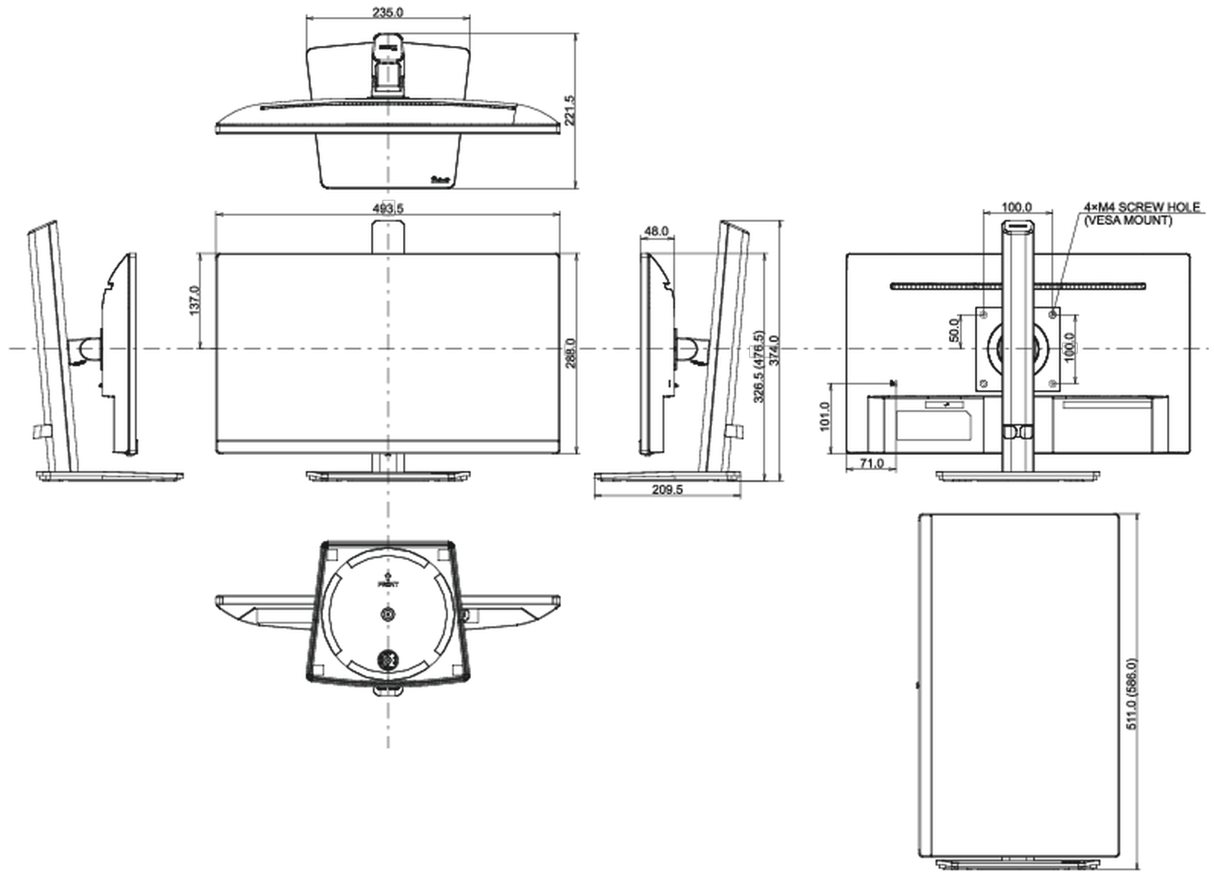

EPEAT *registratie verschilt per land, ga voor meer informatie naar www.epeat.net

REACH SVHC meer dan 0.1%: Lood

08 AFMETINGEN / GEWICHT

Product afmetingen B x H x D 493.5 x 326.5 (476.5) x 221.5mm

Doos afmetingen B x H x D 615 x 125 x 400mm

Gewicht (zonder doos) 4.2kg

Gewicht (inclusief doos) 5.0kg

EAN code 4948570120789

Alle handelsmerken zijn geregistreerd. Gegevens onder voorbehoud van zetfouten. Specificaties kunnen vooraf en zonder opgave van reden gewijzigd worden. Alle LCD-panelen vallen onder ISO-9241-307:2008 inzake pixelfouten.