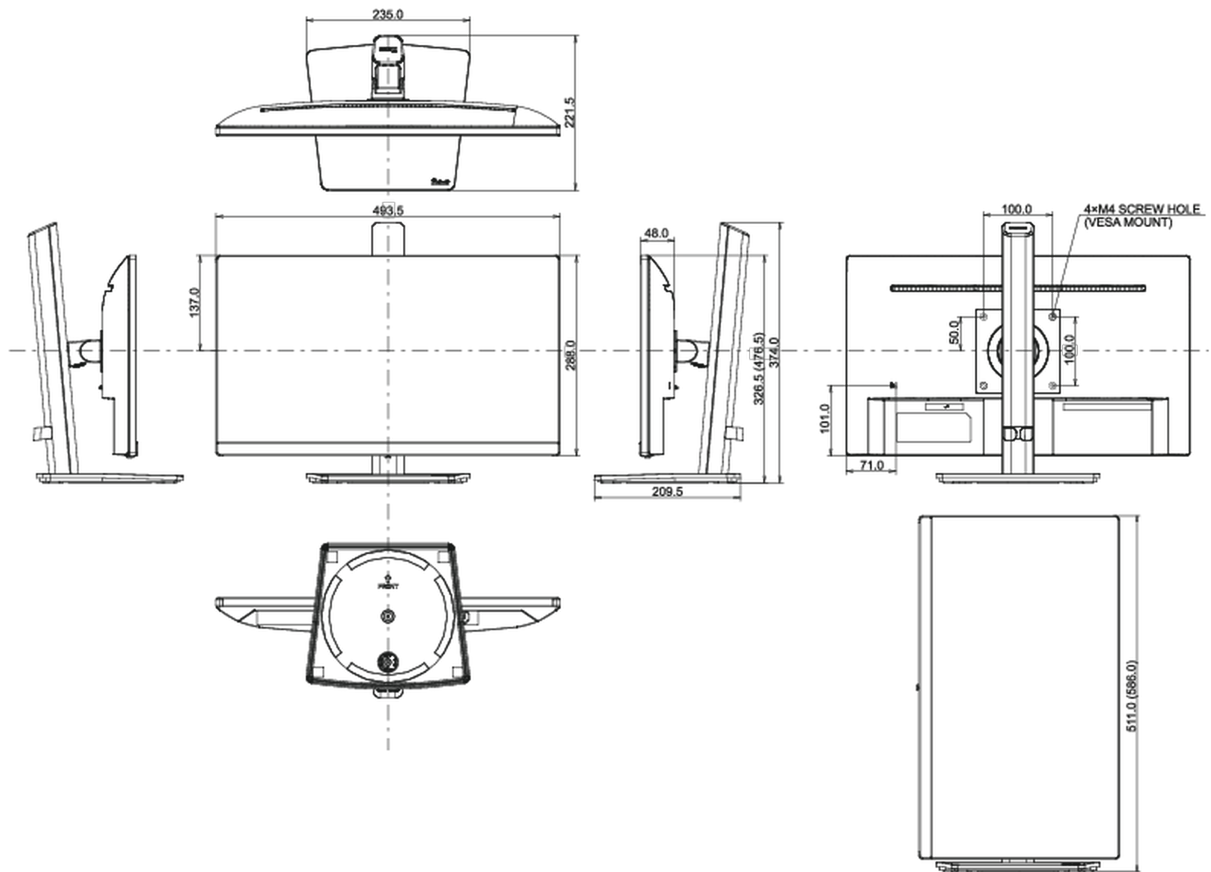

01 CARATTERISTICHE DISPLAY

Design	borderless su tre lati
Diagonale	21.5", 54.5cm
Pannello	VA, finitura opaca
Risoluzione nativa	1920 x 1080 @75Hz (2.1 megapixel Full HD)
Format	16:9
Luminosità	250 cd/m ²
Contrasto statico	3000:1
Contrasto avanzato	80M:1
Tempo di risposta (MPRT)	1ms
Angolo di visione	orizzontale/verticale: 178°/178°, sinistra/destro 89°/89°, alto/giù: 89°/89°
Supporta colore	16.7mIn (sRGB: 96%; NTSC: 72%)
Siincronizzazione orizzontale	30 - 85kHz
Angolo di visione L x H	478.7 x 260.3mm, 18.8 x 10.2"
Pixel pitch	0.249mm
Color	opaca, nero

04 MECCANICA

Regolazione posizione display	swivel, tilt, perno (rotazione di entrambi i lati)
Regolazione altezza	150mm
Rotazione (funzione PIVOT)	90°
Snodo	90°; 45° sinistra; 45° destro
Angolo di inclinazione	23° alto; 5° giù

Montaggio VESA	100 x 100mm
Passaggio cavi	si

05 ACCESSORI INCLUSI

Cavo	di alimentazione, USB, HDMI
Altro	guida rapida, guida di sicurezza

06 ALIMENTAZIONE

Unità di alimentazione	interno
Alimentazione	AC AC - 100V, 240/V, 50Hz
Consumo energia	13W tipico, 0.5W stand by, 0.3W spento

08 DIMENSIONI / PESO

Prodotti dimensioni L x H x P	493.5 x 326.5 (476.5) x 221.5mm
Box dimensioni L x H x P	615 x 125 x 400mm
Peso (netto)	4.2kg
Peso (lordo)	5.0kg
EAN code	4948570120789

Tutti i marchi e i marchi registrati citati. E & O E. Specifiche soggette a modifiche senza preavviso. Tutti i display LCD è conforme alla norma ISO-9241-307:2008 in connessione con difetti dei pixel.