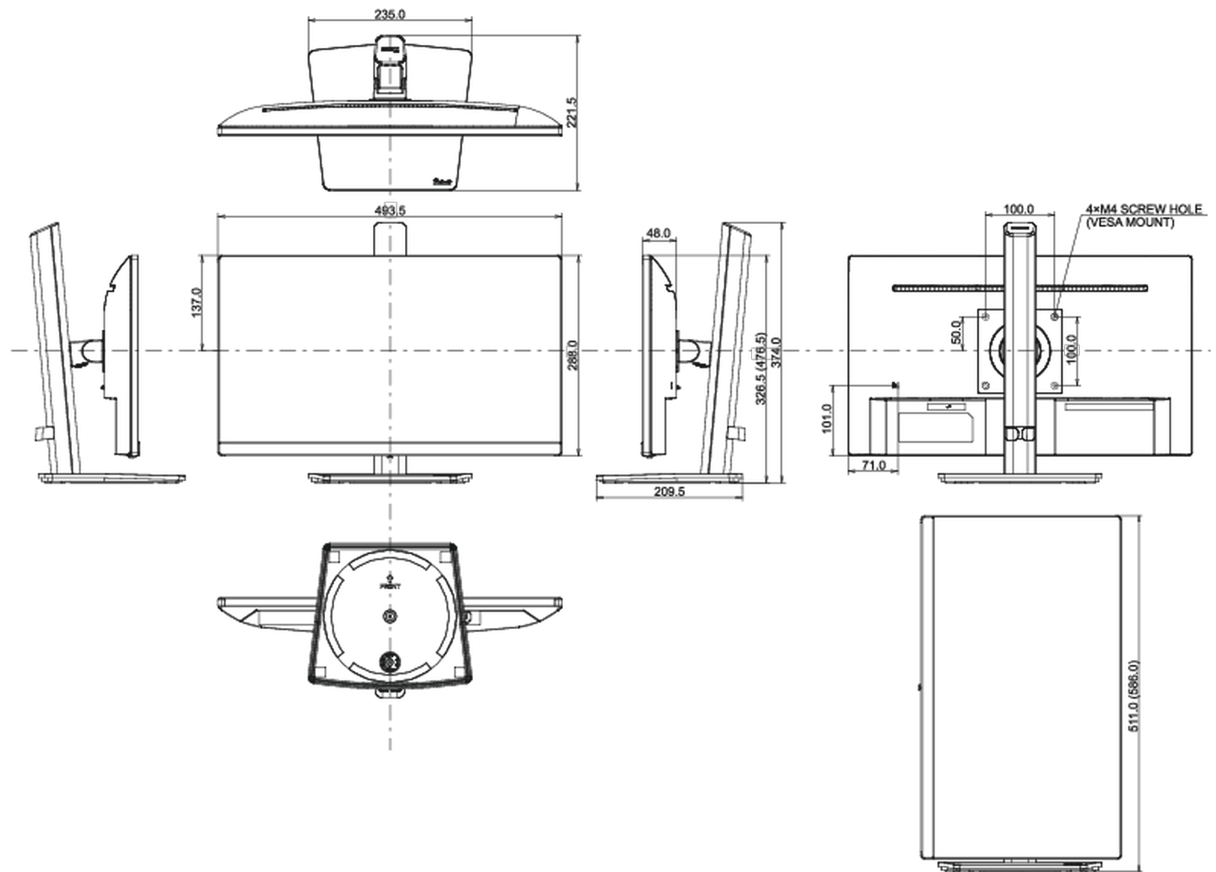

04 MECANIQUE

Réglages Position Image	angle H, angle V, pivot (rotation des deux côtés)
RÉGULATION DE LA HAUTEUR	150mm
Rotation (fonction PIVOT)	90°
Angle de rotation	90°; 45° gauche; 45° droit
Angle d'inclinaison	23° en avant; 5° en arrière

Montage VESA	100 x 100mm
Système de gestion de passage des câbles	oui

05 ACCESSOIRES INCLUS

Câbles	câble d'alimentation, USB, HDMI
Autres	guide démarrage rapide, guide de sécurité

06 GESTION DE L'ÉNERGIE

08 DIMENSIONS / POIDS

Dimensions produit L x H x P	493.5 x 326.5 (476.5) x 221.5mm
Dimensions de la boîte L x H x P	615 x 125 x 400mm
Poids (sans boîte)	4.2kg
Poids (avec boîte)	5.0kg
Code EAN	4948570120789