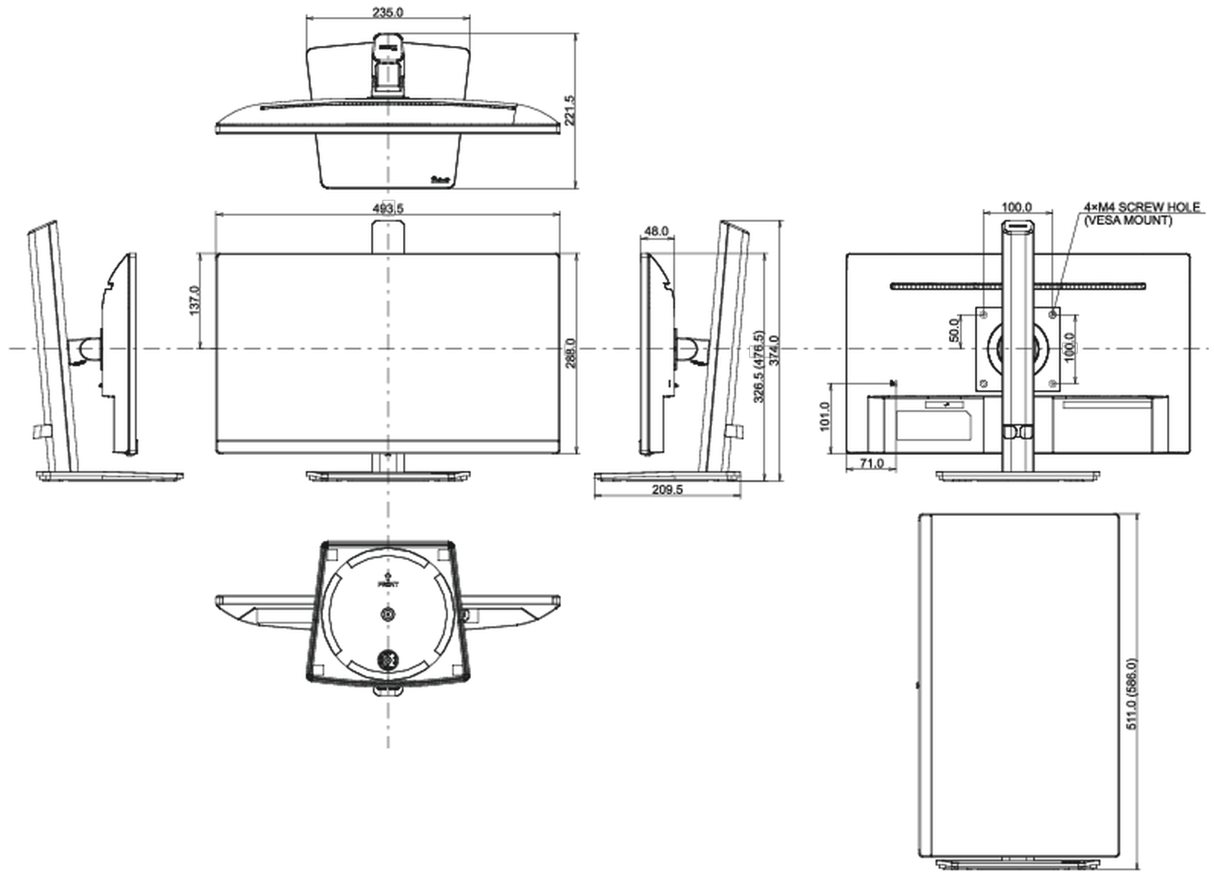

04 ASPECTOS MECÁNICOS

Soporte de altura regulable	giro, inclinación, pivote (rotación a ambos lados)
Ajuste de altura	150mm
Rotación (función de pivote)	90°
Soporte giratorio	90°; 45° izquierdo; 45° derecho

Ángulo de inclinación 23° arriba; 5° abajo

Montaje VESA 100 x 100mm

Sistema de gestión de cables si

05 ACCESSORIES INCLUDED

Cable de alimentación, USB, HDMI

Otro guía de inicio rápido, guía de seguridad

06 GESTIÓN DE ENERGÍA

Clase de eficiencia energética (Regulation (EU) 2017/1369) D

EPEAT *el registro varía según el país, consulte www.epeat.net para obtener más detalles

REACH SVHC por encima de 0.1% de plomo

08 DIMENSIONES / PESO

Producto dimensiones W x H x D 493.5 x 326.5 (476.5) x 221.5mm

Dimensiones de la caja (ancho x alto x fondo) 615 x 125 x 400mm

Peso (sin caja) 4.2kg

Peso (con caja) 5.0kg

Código EAN 4948570120789

All trademarks and registered trademarks acknowledged. E & O E. Specification subject to change without notice. All LCD's comply with ISO-9241-307:2008 in connection with pixel defects.