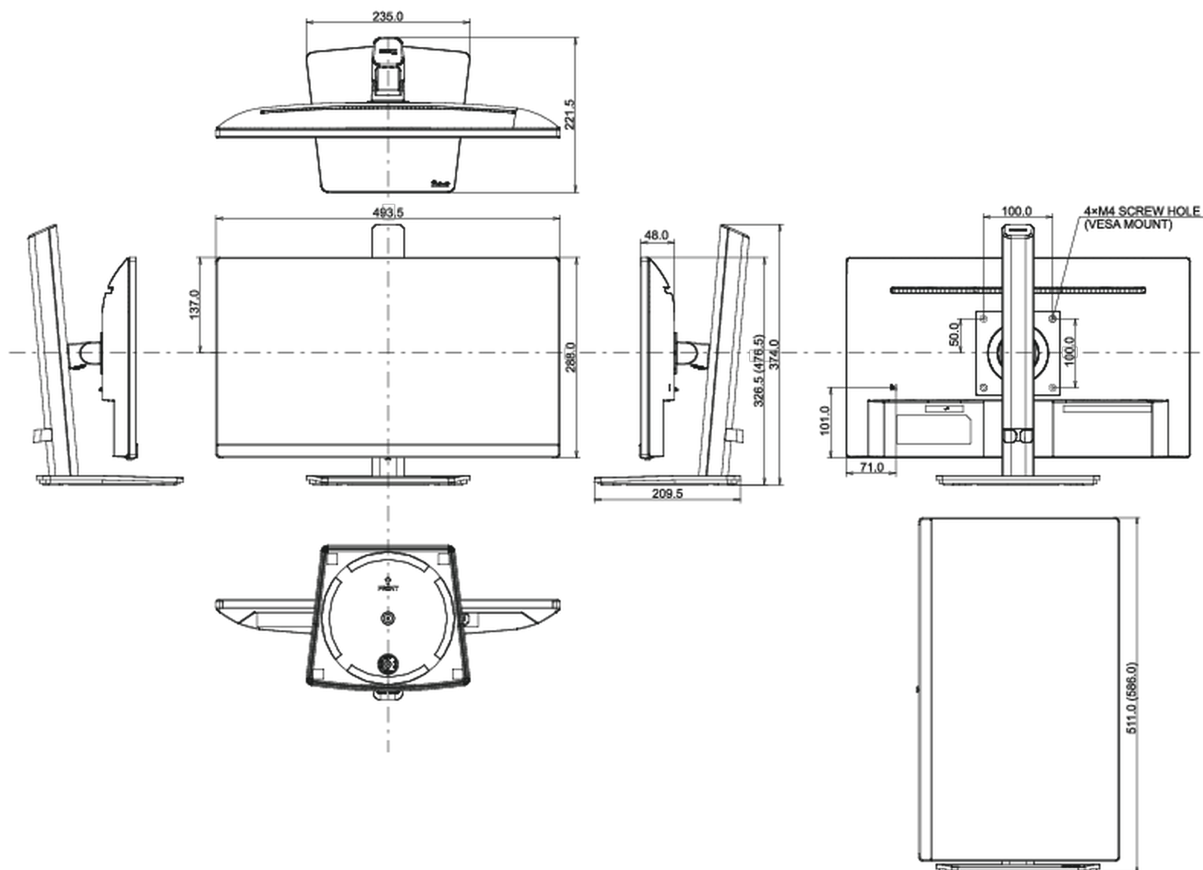

System správy kabelů

ano

05 ZAHRNUTÉ PŘÍSLUŠENSTVÍ

Kabely

napájecí, USB, HDMI

Ostatní

uživatelský manuál, instrukce bezpečnosti

06 POWER-MANAGEMENT

Napájecí zdroj:

interní

Napájení

AC AC - 100V, 240V, 50Hz

Odběr energie:

13W typisch, 0.5W odpočinek, 0.3W vypnutý

07 UDRŽITELNOST

Předpisy

CE, TÜV-Bauart, VCCI-B, PSE, RoHS support, ErP, WEEE, REACH, UKCA

Energetická třída (Regulation (EU) 2017/1369)

D

EPEAT

*registration varies by country, go to www.epeat.net for details

REACH SVHC

nad 0.1% olova

08 ROZMĚRY / HMOTNOST

Rozměry výrobku Š x V x D

493.5 x 326.5 (476.5) x 221.5mm

Rozměry balení Š x V x D

615 x 125 x 400mm

Váha (bez balení)

4.2kg

Váha (s balením)

5.0kg

EAN code

4948570120789