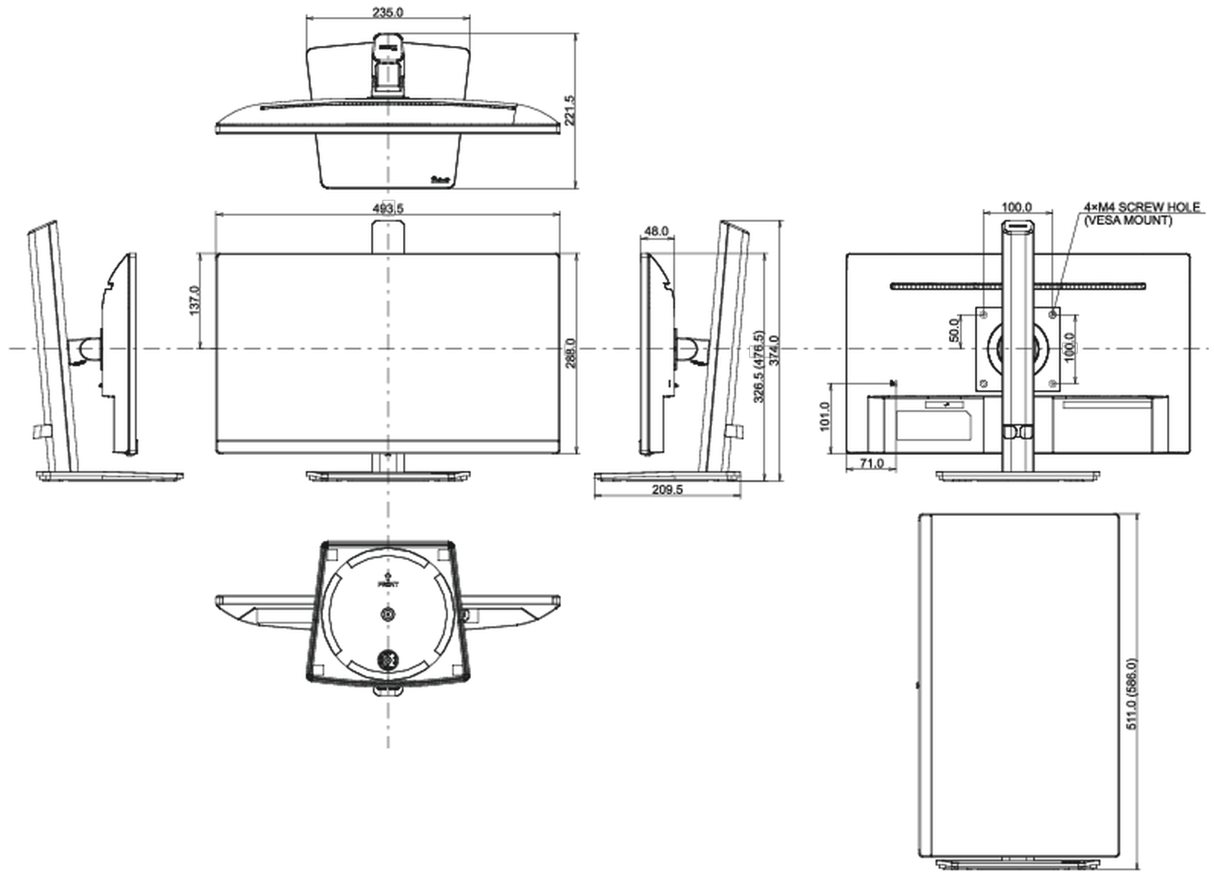

Energie efficiëntie klasse (Regulation (EU) 2017/1369) D

EPEAT *registratie verschilt per land, ga voor meer informatie naar www.epeat.net

REACH SVHC meer dan 0.1%: Lood

08 AFMETINGEN / GEWICHT

Product afmetingen B x H x D 493.5 x 326.5 (476.5) x 221.5mm

Doos afmetingen B x H x D 615 x 125 x 400mm

Gewicht (zonder doos) 4.2kg

Gewicht (inclusief doos) 5.0kg

EAN code 4948570120789

Alle handelsmerken zijn geregistreerd. Gegevens onder voorbehoud van zetfouten. Specificaties kunnen vooraf en zonder opgave van reden gewijzigd worden. Alle LCD-panelen vallen onder ISO-9241-307:2008 inzake pixelfouten.