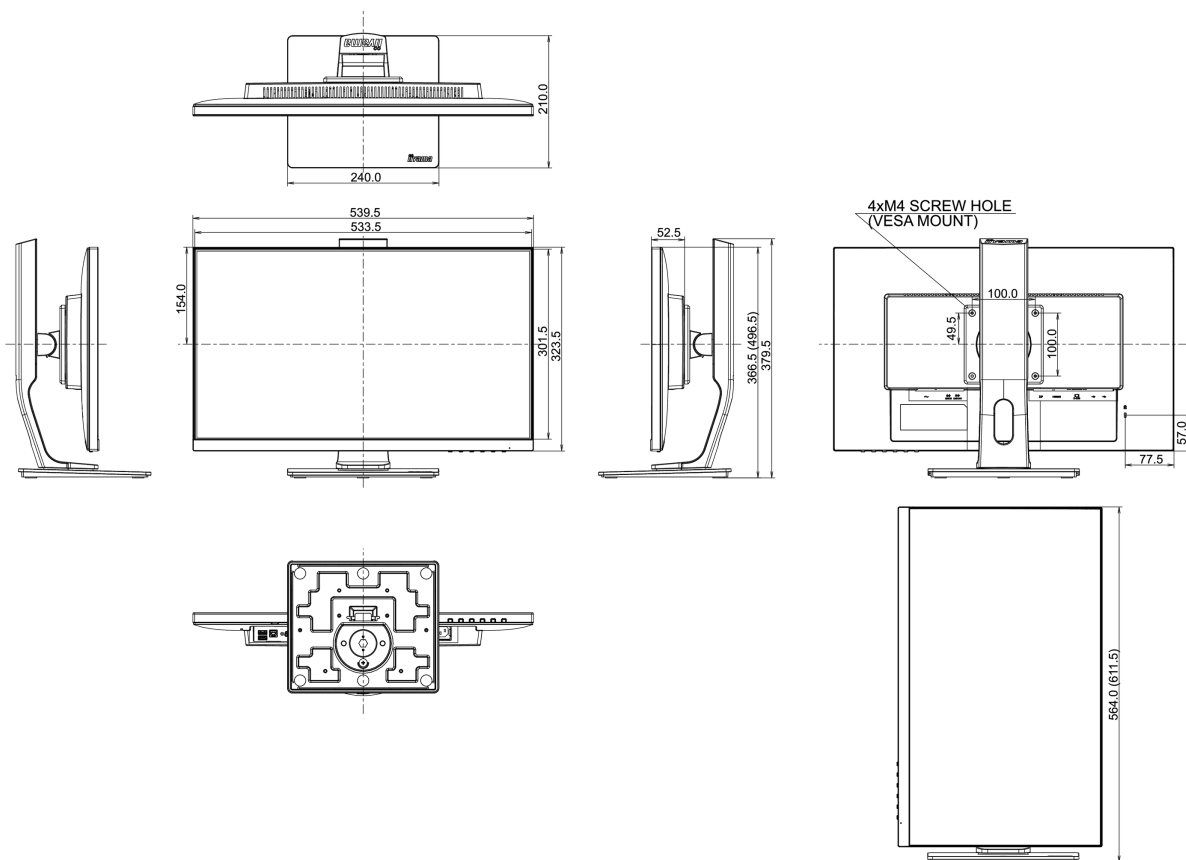

05 6.АКЦЕССУАРЫ

Кабели

Питание, USB, HDMI, DP

Прочее

Краткое руководство по началу работы, Руководство по безопасности

06 POWER-MANAGEMENT

Блок питания

внутренний

Питание

AC 100 - 240V, 50/60Гц

Потребляемая мощность

16W стандарт, 0.5W ожидание, 0.5W отключено

07 СТАНДАРТЫ

Сертификаты

TCO Certified, CE, TÜV-GS, EAC, VCCI-B, PSE, RoHS support, ErP, WEEE, REACH

REACH SVHC

свинца, превышает 0.1%

08 РАЗМЕР / ВЕС

Размер продукта Ш x В x Г

539.5 x 366.5 (496.5) x 210мм

Размер коробки Ш x В x Г

688 x 400 x 196мм

Вес (без упаковки)

5.4кг

Вес (с упаковкой)

7кг

EAN код

4948570115549

Все товарные знаки и торговые марки являются собственностью их владельцев и они защищены. Ошибки и изменения допускаются.

Спецификации могут быть изменены без уведомления. Все LCD мониторы соответствуют стандарту ISO-9241-307:2008 по политике битых

22.12.2024 12:43:51