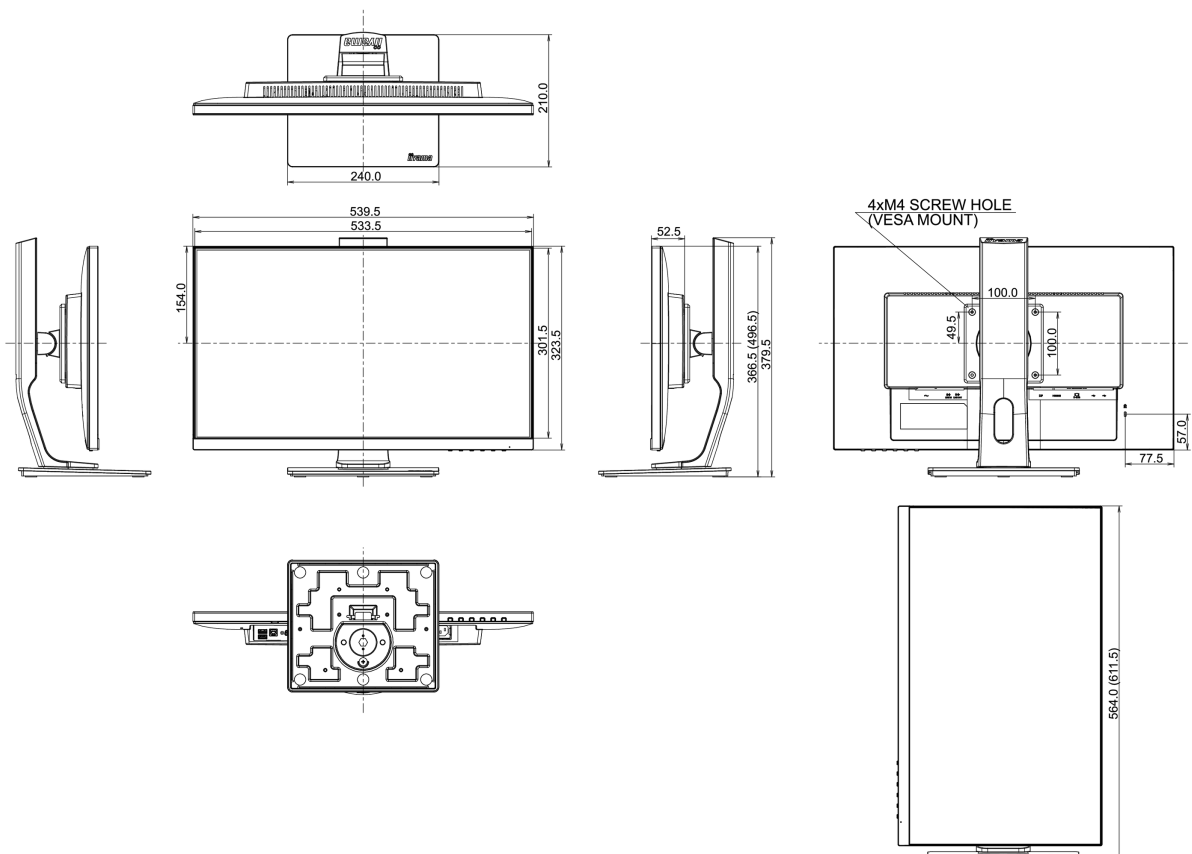

## 08 DIMENSIONI / PESO

Prodotti dimensioni L x H x P

539.5 x 366.5 (496.5) x 210mm

Box dimensioni L x H x P

688 x 400 x 196mm

Peso (netto)

5.4kg

Peso (lordo)

7kg

EAN code

4948570115549

*Tutti i marchi e i marchi registrati citati. E & O E. Specifiche soggette a modifiche senza preavviso. Tutti i display LCD è conforme alla norma ISO-9241-307:2008 in connessione con difetti dei pixel.*