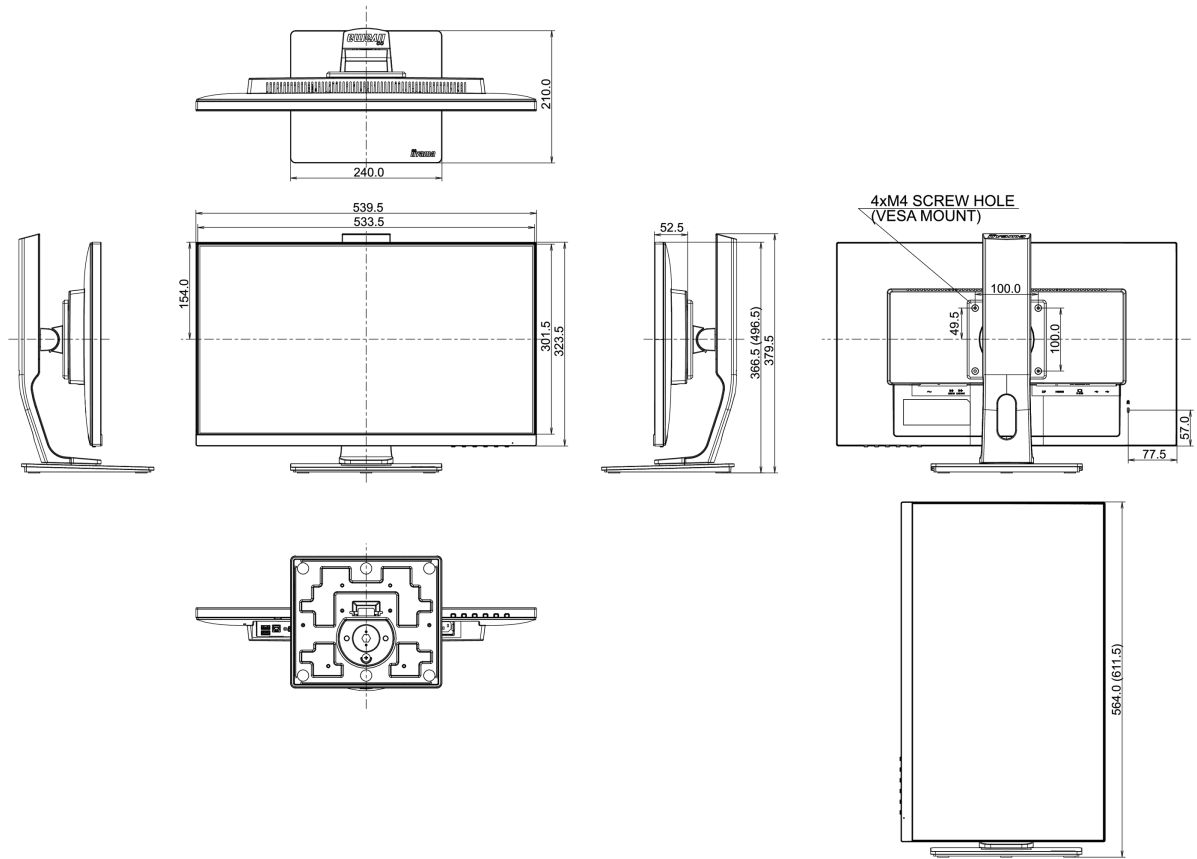

All trademarks and registered trademarks acknowledged. E & O E. Specification subject to change without notice. All LCD's comply with ISO-9241-307:2008 in connection with pixel defects.

© IYAMA CORPORATION. ALL RIGHTS RESERVED