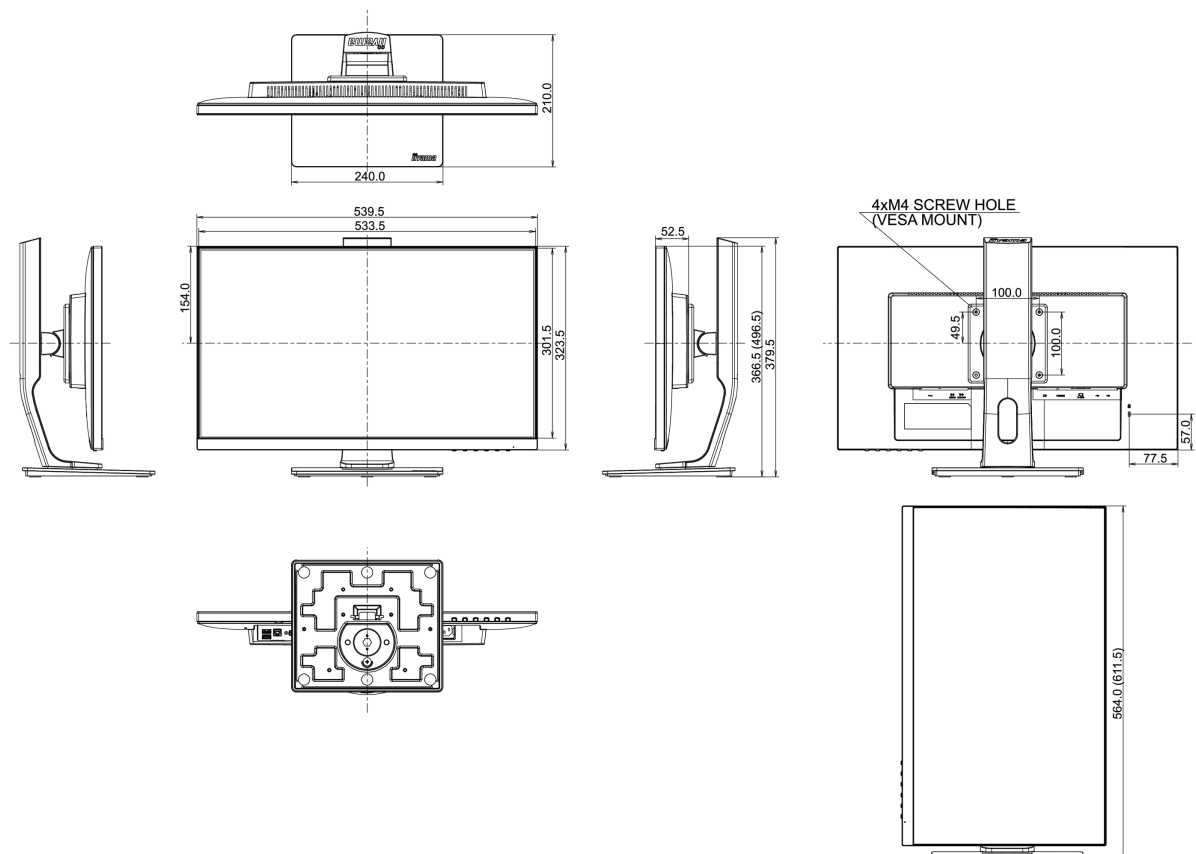

VESA montage

100 x 100mm

05 INBEGREPEN ACCESSOIRES

Kabels

Stroom, USB, HDMI, DP

Overige

Quick guide handleiding, veiligheidsinstructies

06 POWER-MANAGEMENT

Voeding

intern

Stroomvoorziening

AC 100 - 240V, 50/60Hz

Energieverbruik

16W typisch, 0.5W stand by, 0.5W uit modus

07 DUURZAAMHEID

Richtlijnen

TCO Certified, CE, TÜV-GS, EAC, VCCI-B, PSE, RoHS support, ErP, WEEE, REACH

Energie efficiëntie klasse (Regulation (EU) 2017/1369)

E

REACH SVHC

meer dan 0.1%: Lood

08 AFMETINGEN / GEWICHT

Product afmetingen B x H x D

539.5 x 366.5 (496.5) x 210mm

Doos afmetingen B x H x D

688 x 400 x 196mm

Gewicht (zonder doos)

5.4kg

Gewicht (inclusief doos)

7kg

EAN code

4948570115549