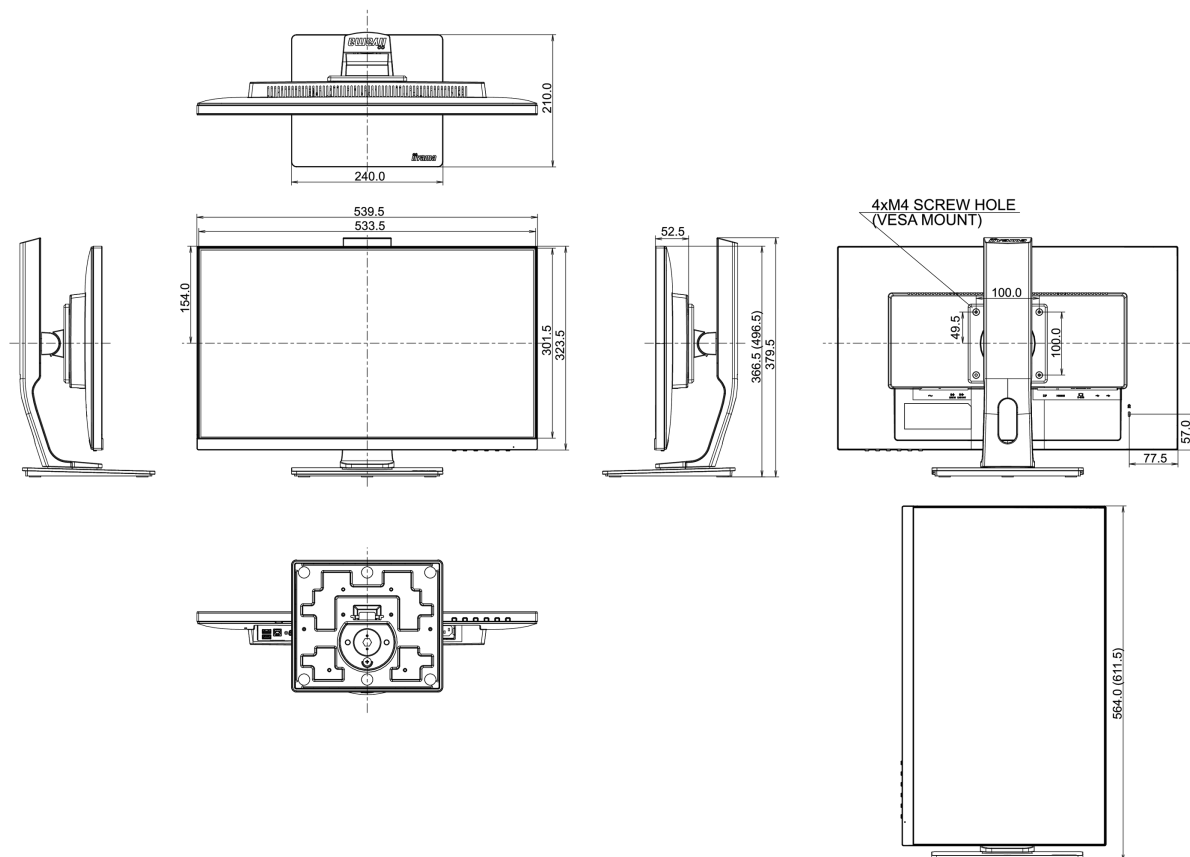

D

EPEAT

*registration varies by country, go to www.epeat.net for details

REACH SVHC

iznad 0.1%: Olova

08 DIMENZIJE / TEŽINA

Dimenzije proizvoda Š x V x D

539.5 x 366.5 (496.5) x 210mm

Dimenzije kutije Š x V x D

688 x 400 x 196mm

Težina (bez kutije)

5.4kg

Težina (sa kutijom)

7kg

EAN kod

4948570115112