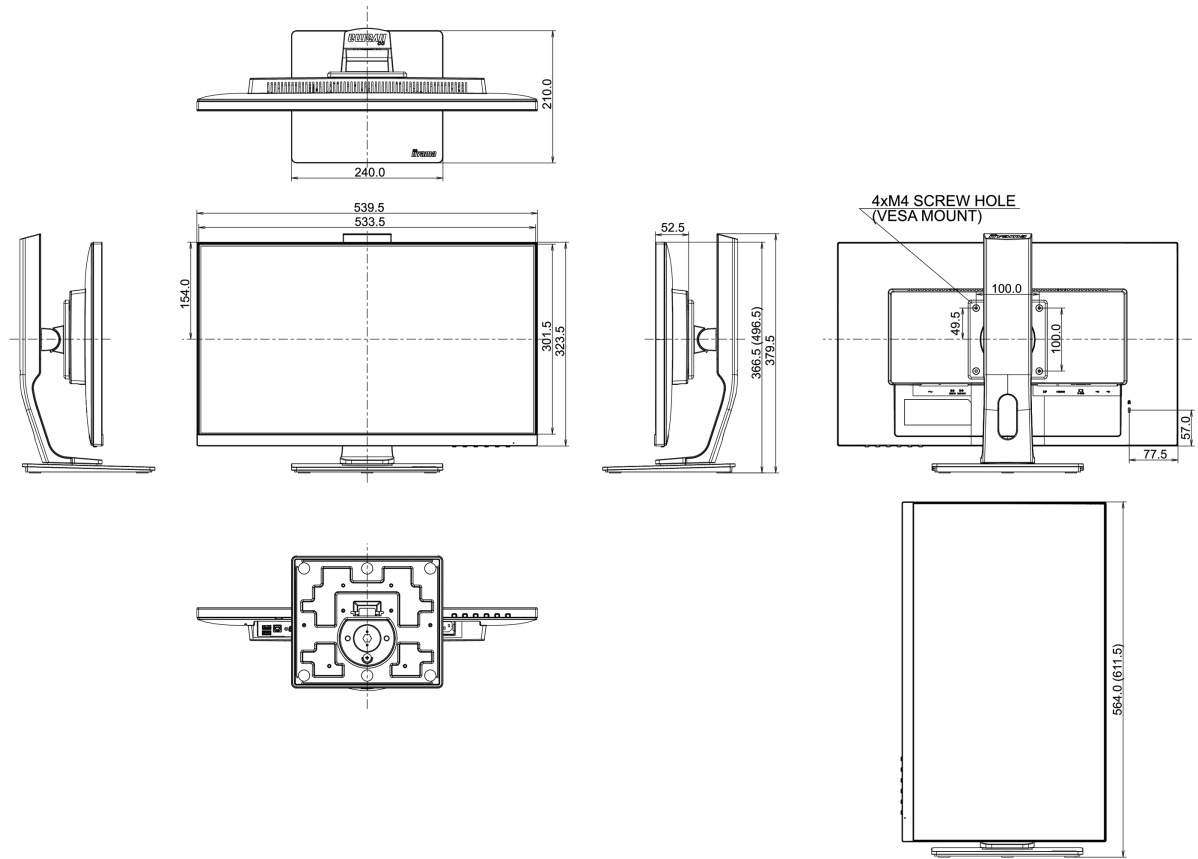

## 04 MECCANICA

Regolazione posizione display	altezza, pivot (rotazione), swivel, tilt
Regolazione altezza	130mm
Rotazione (funzione PIVOT)	90°
Snodo	90°; 45° sinistra; 45° destro
Angolo di inclinazione	22° alto; 5° giù

## 08 DIMENSIONI / PESO

Prodotti dimensioni L x H x P	539.5 x 366.5 (496.5) x 210mm
Box dimensioni L x H x P	688 x 400 x 196mm
Peso (netto)	5.4kg
Peso (lordo)	7kg
EAN code	4948570115112

*Tutti i marchi e i marchi registrati citati. E & O E. Specifiche soggette a modifiche senza preavviso. Tutti i display LCD è conforme alla norma ISO-9241-307:2008 in connessione con difetti dei pixel.*