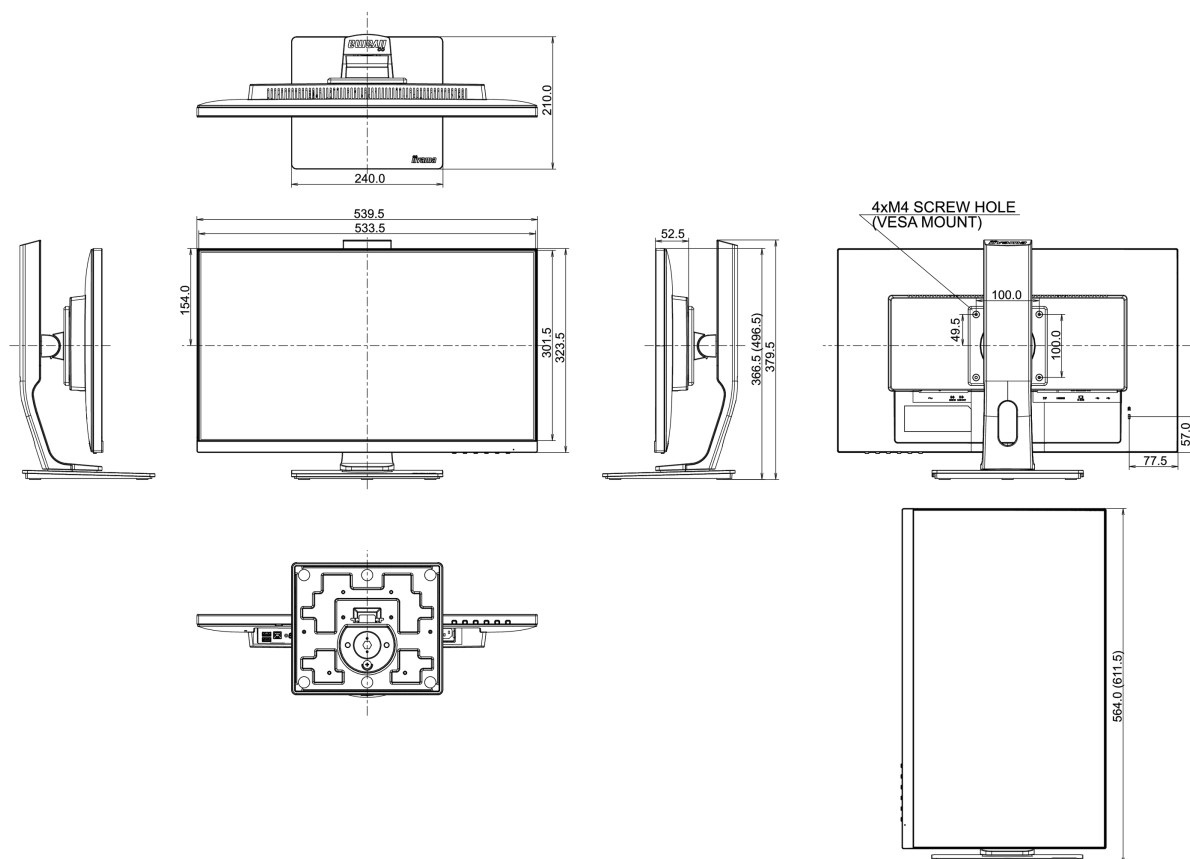

## 08 MÉRETEK / SÚLY

Termék méretei Sz x H x M	539.5 x 366.5 (496.5) x 210mm
Doboz méretei Sz x H x M	688 x 400 x 196mm
Súly (doboz nélkül)	5.4kg
Súly (dobozzal)	7kg
EAN kód	4948570115112

*All trademarks and registered trademarks acknowledged. E & O E. Specification subject to change without notice. All LCD's comply with ISO-9241-307:2008 in connection with pixel defects.*