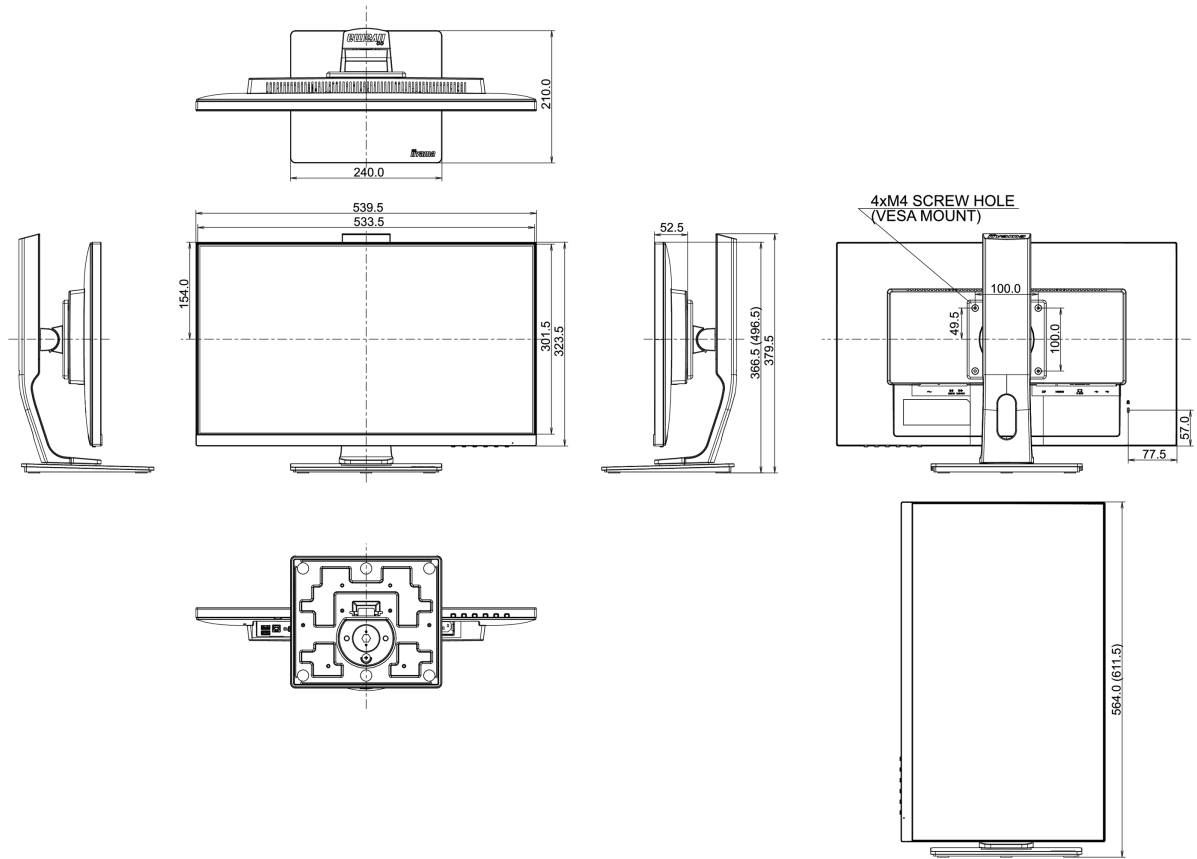

04 ASPECTOS MECÁNICOS

Soporte de altura regulable	altura, pivote (rotación), giro, inclinación
Ajuste de altura	130mm
Rotación (función de pivote)	90°
Soporte giratorio	90°; 45 ° izquierdo; 45° derecho

Ángulo de inclinación 22° arriba; 5° abajo

Montaje VESA 100 x 100mm

05 ACCESSORIES INCLUDED

Cable de alimentación, USB, HDMI, DP

Otro guía de inicio rápido, guía de seguridad

06 GESTIÓN DE ENERGÍA

Unidad de fuente de alimentación interno

Clase de eficiencia energética (Regulation (EU) 2017/1369) D

EPEAT *el registro varía según el país, consulte www.epeat.net para obtener más detalles

REACH SVHC por encima de 0.1% de plomo

08 DIMENSIONES / PESO

Producto dimensiones W x H x D 539.5 x 366.5 (496.5) x 210mm

Dimensiones de la caja (ancho x alto x fondo) 688 x 400 x 196mm

Peso (sin caja) 5.4kg

Peso (con caja) 7kg

Código EAN 4948570115112

All trademarks and registered trademarks acknowledged. E & O E. Specification subject to change without notice. All LCD's comply with ISO-9241-307:2008 in connection with pixel defects.