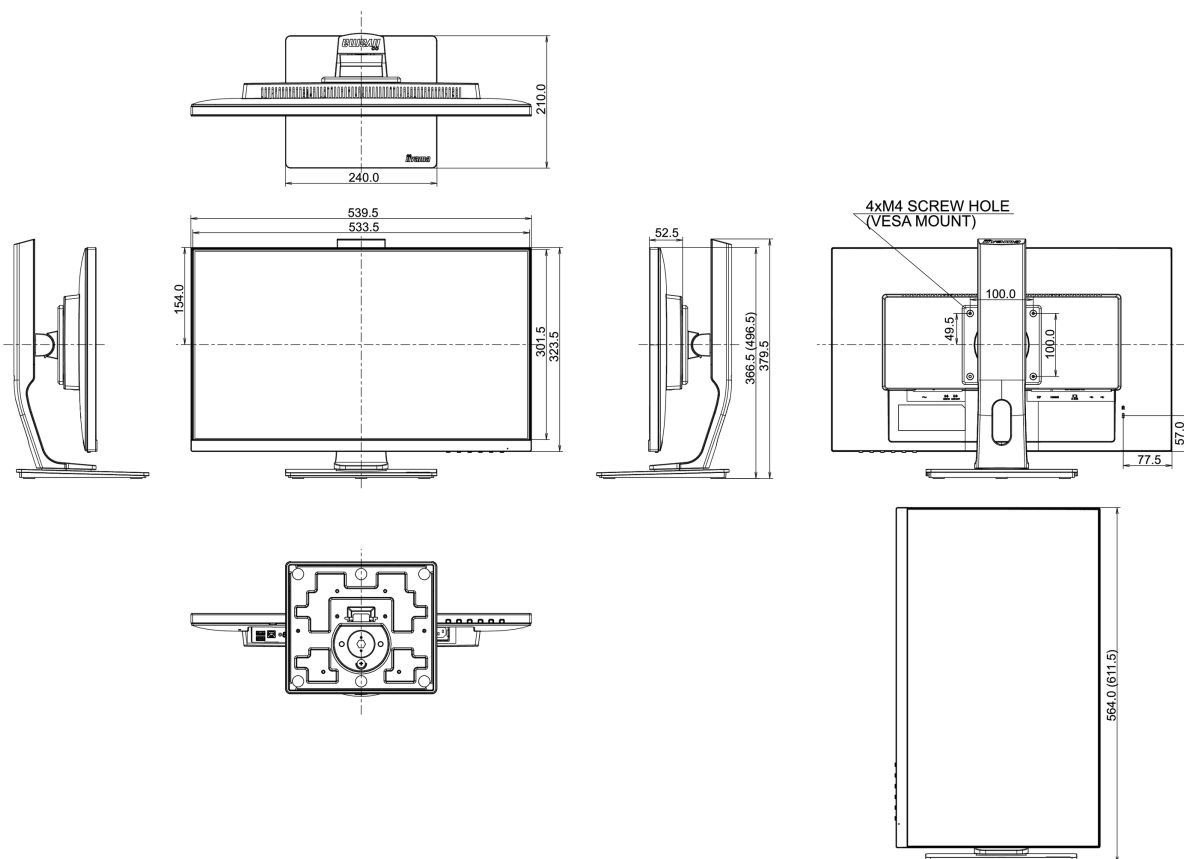

## 04 MECHANICKÉ ČÁSTI

Úpravy polohy	výška, pivot (rotace), swivel, náklon
Výškově nastavitelné	130mm
Otočný (Pivot)	90°
Úhel otočení	90°; 45° na lefo; 45° na parvo
Úhel náklonu	22° nahoru; 5° dolů
VESA	100 x 100mm

## 08 ROZMĚRY / HMOTNOST

Rozměry výrobku Š x V x D	539.5 x 366.5 (496.5) x 210mm
Rozměry balení Š x V x D	688 x 400 x 196mm
Váha (bez balení)	5.4kg
Váha (s balením)	7kg
EAN code	4948570115112

*Všechny ochranné známky jsou registrovány a chráněny. Vyhrazené právo na změny. Veškeré ploché panely LCD splňují normu ISO-9241-307:2008 v oblasti počtu vadných pixelů.*