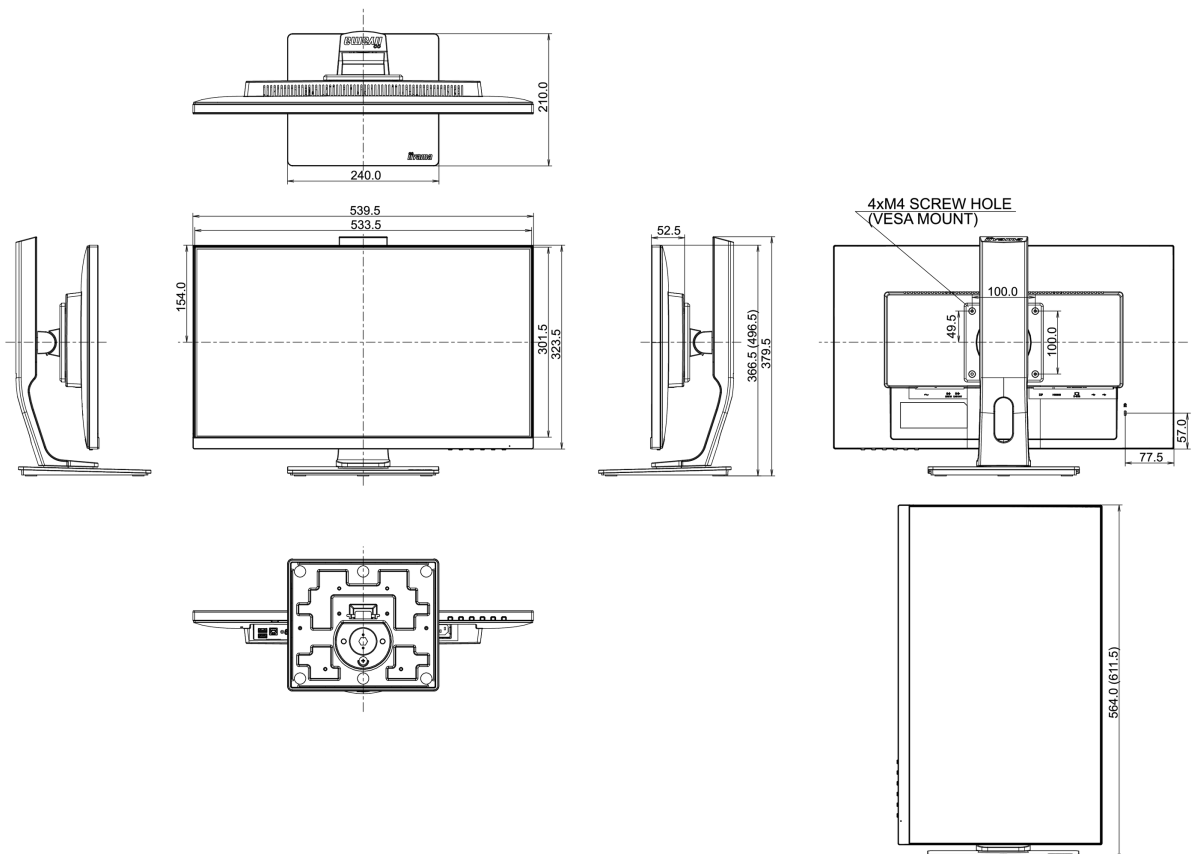

01 CARACTÉRISTIQUES DE L'ÉCRAN

Design	ultra slim
Diagonale	23.8", 60.5cm
Matrice	dalle IPS Technologie LED, finition mate
Résolution native	1920 x 1080 @75Hz (2.1 megapixel Full HD, HDMI & DP)
Le ratio d'aspect	16:9
Luminosité	250 cd/m ²
Contraste	1000:1
Contraste dynamique	80M:1
Temps de réponse (GTG)	4ms
Angle de vision	horizontal/vertical: 178°/178°, droit/gauche: 89°/89°, en avant/en arrière: 89°/89°
Couleurs supportées	16.7mln (sRGB: 99%; NTSC: 72%)
Fréquence horizontale	30 - 80kHz
Surface de travail H x L	527 x 296.5mm, 20.7 x 11.7"
Taille du pixel	0.275mm
Couleur	mate

04 MECANIQUE

Réglages Position Image	hauteur, pivot (rotation), angle H, angle V
RÉGULATION DE LA HAUTEUR	130mm
Rotation (fonction PIVOT)	90°
Angle de rotation	90°; 45 ° gauche; 45° droit
Angle d'inclinaison	22° en avant; 5° en arrière
Montage VESA	100 x 100mm

08 DIMENSIONS / POIDS

Dimensions produit L x H x P	539.5 x 366.5 (496.5) x 210mm
Dimensions de la boîte L x H x P	688 x 400 x 196mm
Poids (sans boîte)	5.4kg
Poids (avec boîte)	7kg
Code EAN	4948570115112