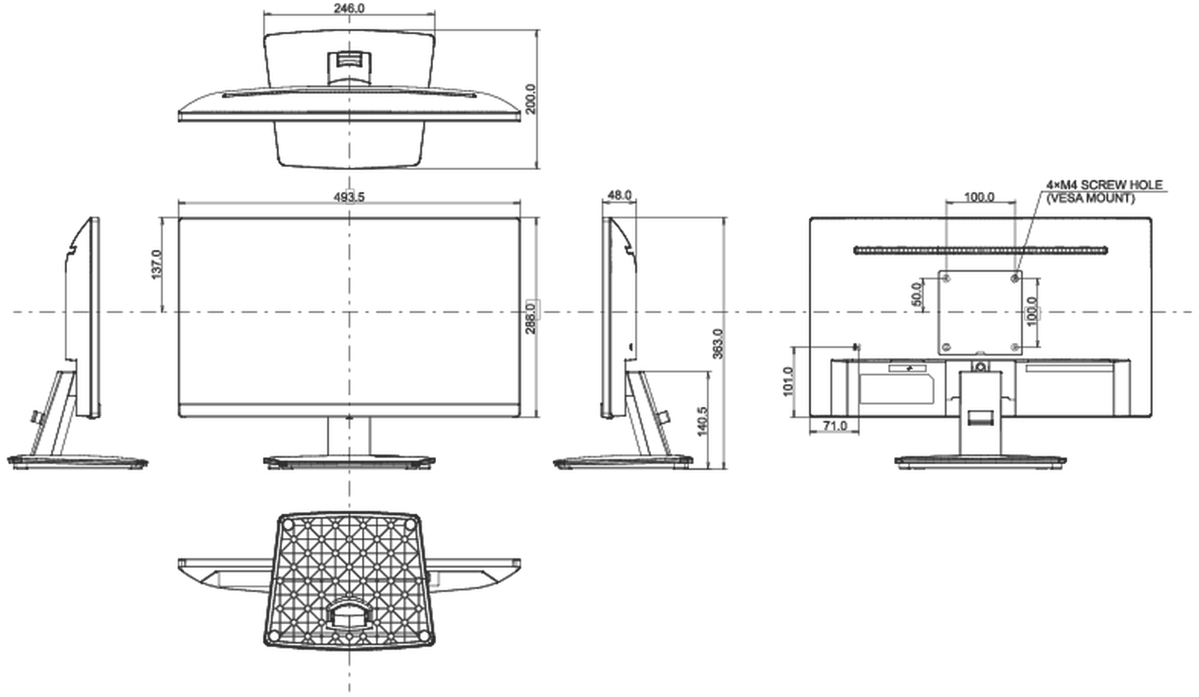

07 SÜRDÜRÜLEBİLİRLİK

08 ÖLÇÜLER / AĞIRLIK

Ürün boyutları G x Y x D 493.5 x 363 x 200mm

Kutu boyutları G x Y x D 564 x 120 x 386mm

Ağırlık (kutu hariç) 2.7kg

Ağırlık (kutu ile birlikte) 3.4kg

EAN kodu 4948570120772