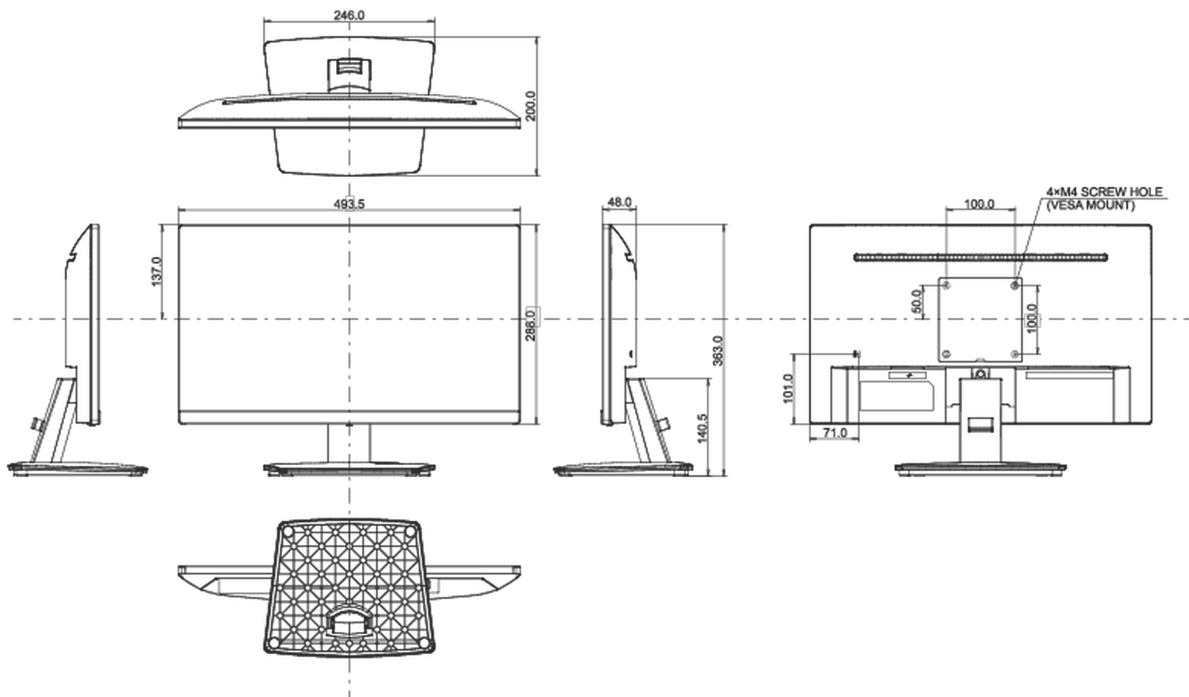

04 MECHANISME

Positieaanpassingen	kantelen
Kantelhoek	22° omhoog; 54° omlaag
VESA montage	100 x 100mm
Kabelmanagement systeem	ja

05 INBEGREPEN ACCESSOIRES

Kabels	Stroom, USB, HDMI
Overige	Quick guide handleiding, veiligheidsinstructies

08 AFMETINGEN / GEWICHT

Product afmetingen B x H x D	493.5 x 363 x 200mm
Doos afmetingen B x H x D	564 x 120 x 386mm
Gewicht (zonder doos)	2.7kg
Gewicht (inclusief doos)	3.4kg
EAN code	4948570120772

Alle handelsmerken zijn geregistreerd. Gegevens onder voorbehoud van zetfouten. Specificaties kunnen vooraf en zonder opgaa van reden gewijzigd worden. Alle LCD-panels vallen onder ISO-9241-307:2008 inzake pixelfouten.