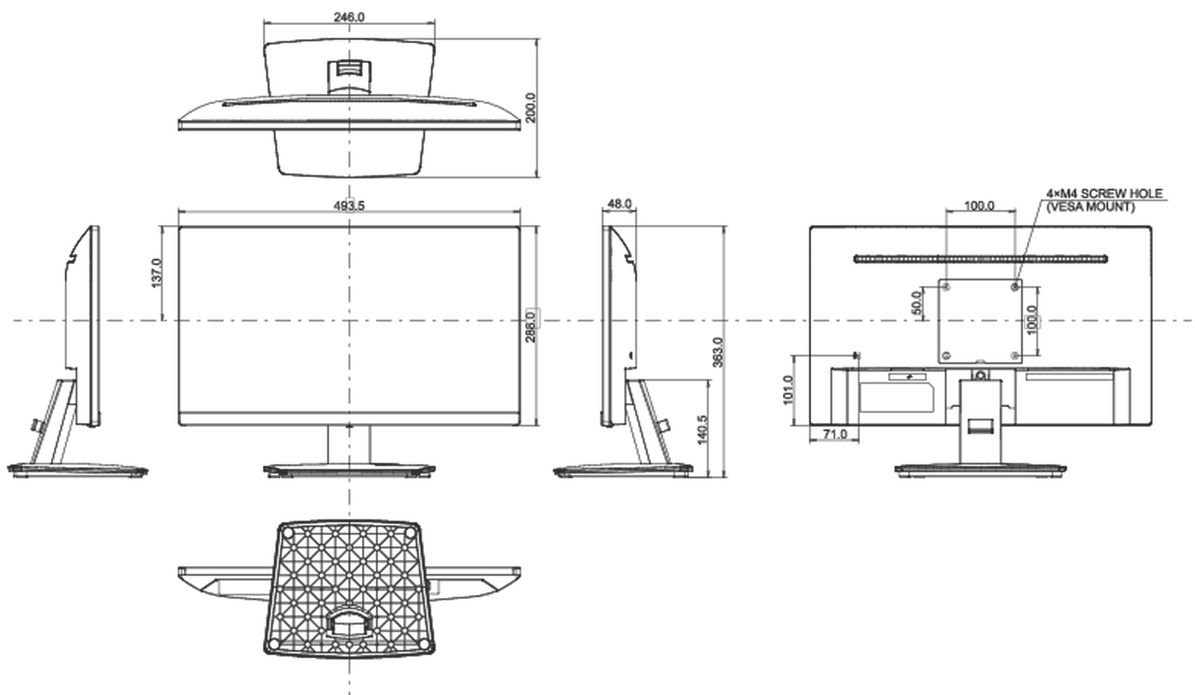

04 ASPECTOS MECÁNICOS

Soporte de altura regulable	inclinación
Ángulo de inclinación	22° arriba; 54° abajo
Montaje VESA	100 x 100mm
Sistema de gestión de cables	si

05 ACCESSORIES INCLUDED

Cable	de alimentación, USB, HDMI
Otro	guía de inicio rápido, guía de seguridad

08 DIMENSIONES / PESO

Producto dimensiones W x H x D	493.5 x 363 x 200mm
Dimensiones de la caja (ancho x alto x fondo)	564 x 120 x 386mm
Peso (sin caja)	2.7kg
Peso (con caja)	3.4kg
Código EAN	4948570120772