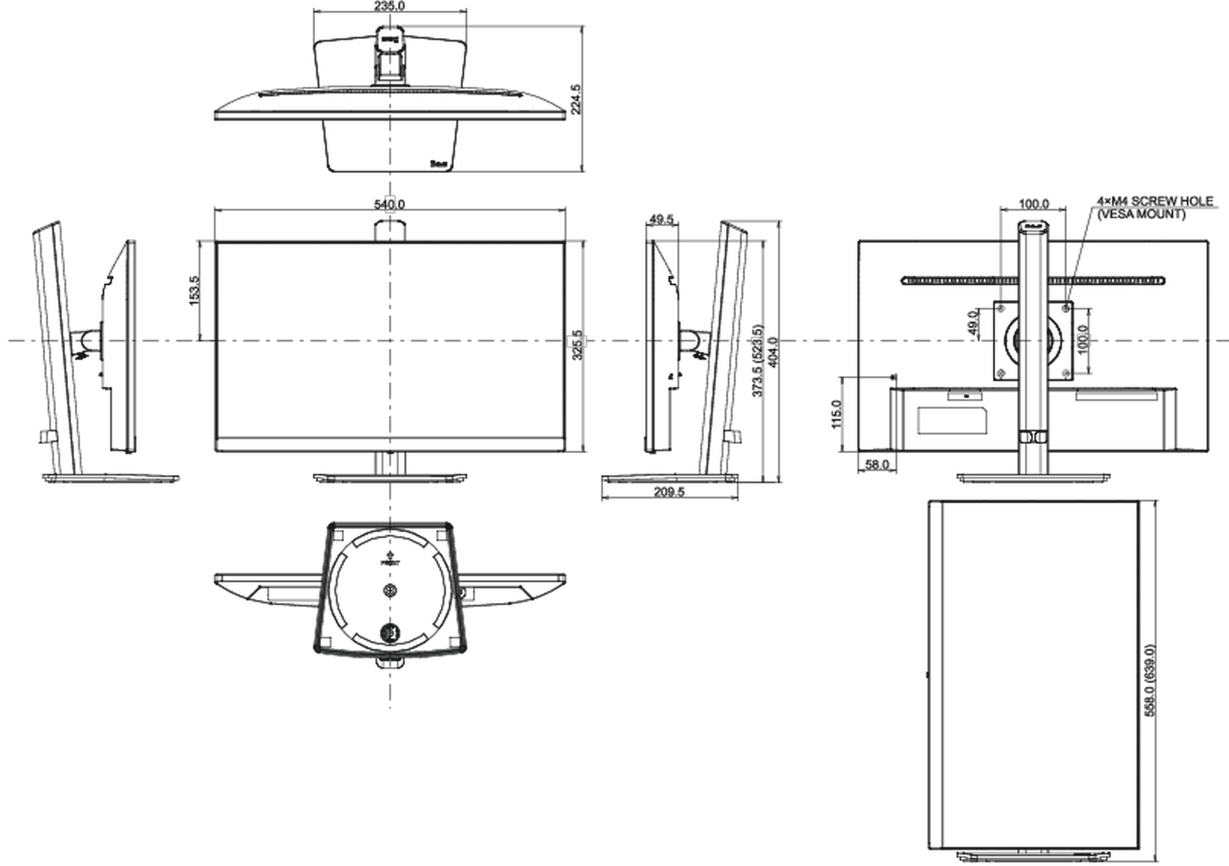

Güç kaynağı

AC 100 - 240V, 50/60Hz

Güç kullanımı

19W tipik, 0.5W stand by, 0.3W off mode

07 ÖLÇÜLER / AĞIRLIK

Ürün boyutları G x Y x D

540 x 373.5 (523.5) x 224.5mm

Kutu boyutları G x Y x D

685 x 125 x 403mm

Ağırlık (kutu hariç)

4.8kg

Ağırlık (kutu ile birlikte)

5.7kg

EAN kodu

4948570120802

All trademarks and registered trademarks acknowledged. E & O E. Specification subject to change without notice. All LCD's comply with ISO-9241-307:2008 in connection with pixel defects.

© IIYAMA CORPORATION. ALL RIGHTS RESERVED