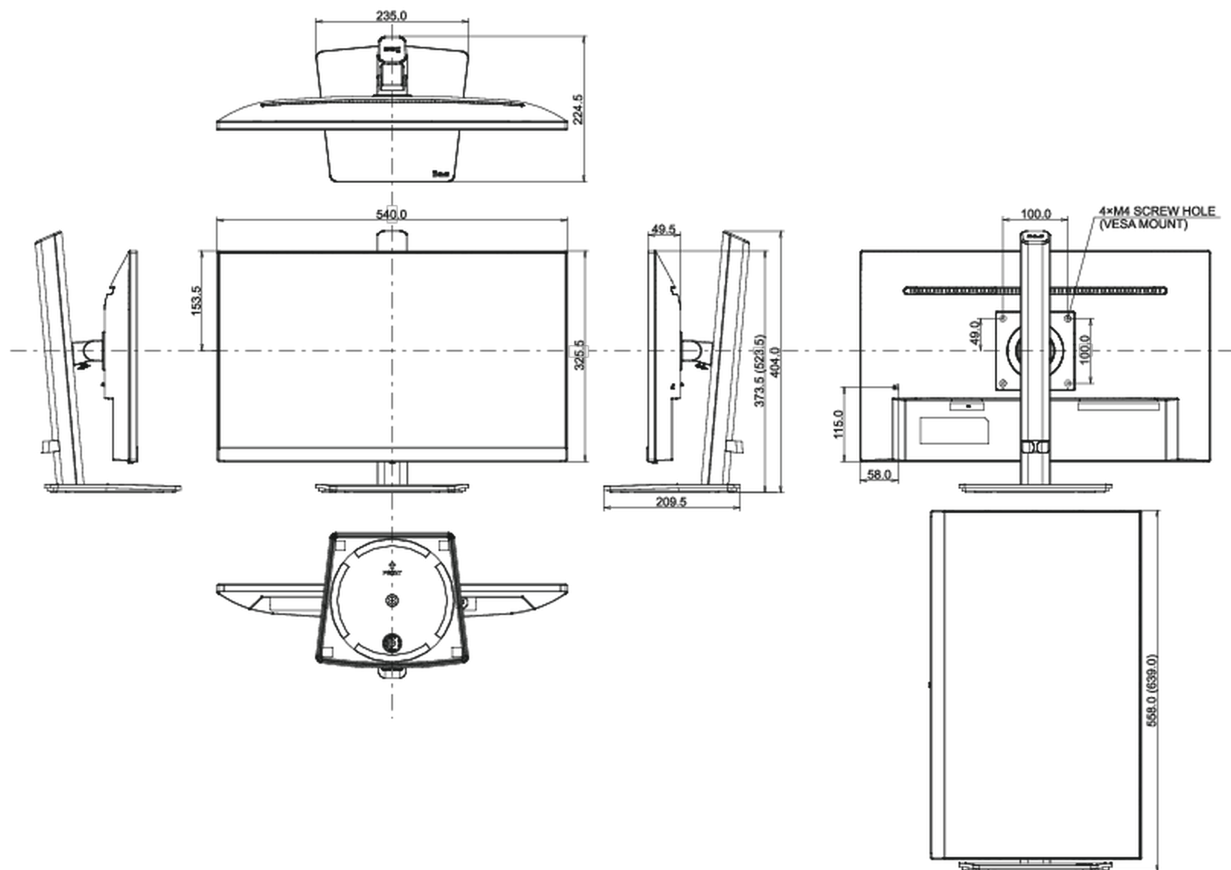

04 MEHANIČKI

Podešavanje položaja prikaza	visina, okretanje, nagib, pivot (rotacija u obe strane)
Podešavanje visine	150mm
Rotacija (PIVOT funkcija)	90°
Okretno postolje	90°; 45° levo; 45° desno
Ugao nagiba	23° gore; 5° dole
VESA montiranje	100 x 100mm
Sistem upravljanja kablovima	da

Propisi	CE, TÜV-Bauart, EAC, VCCI-B, PSE, RoHS podrška, ErP, WEEE, REACH, UKCA
Klasa energetske efikasnosti (Regulation (EU) 2017/1369)	E
REACH SVHC	iznad 0.1%: Olova

08 DIMENZIJE / TEŽINA

Dimenzije proizvoda Š x V x D	540 x 373.5 (523.5) x 224.5mm
Dimenzije kutije Š x V x D	685 x 125 x 403mm
Težina (bez kutije)	4.8kg
Težina (sa kutijom)	5.7kg
EAN kod	4948570120802