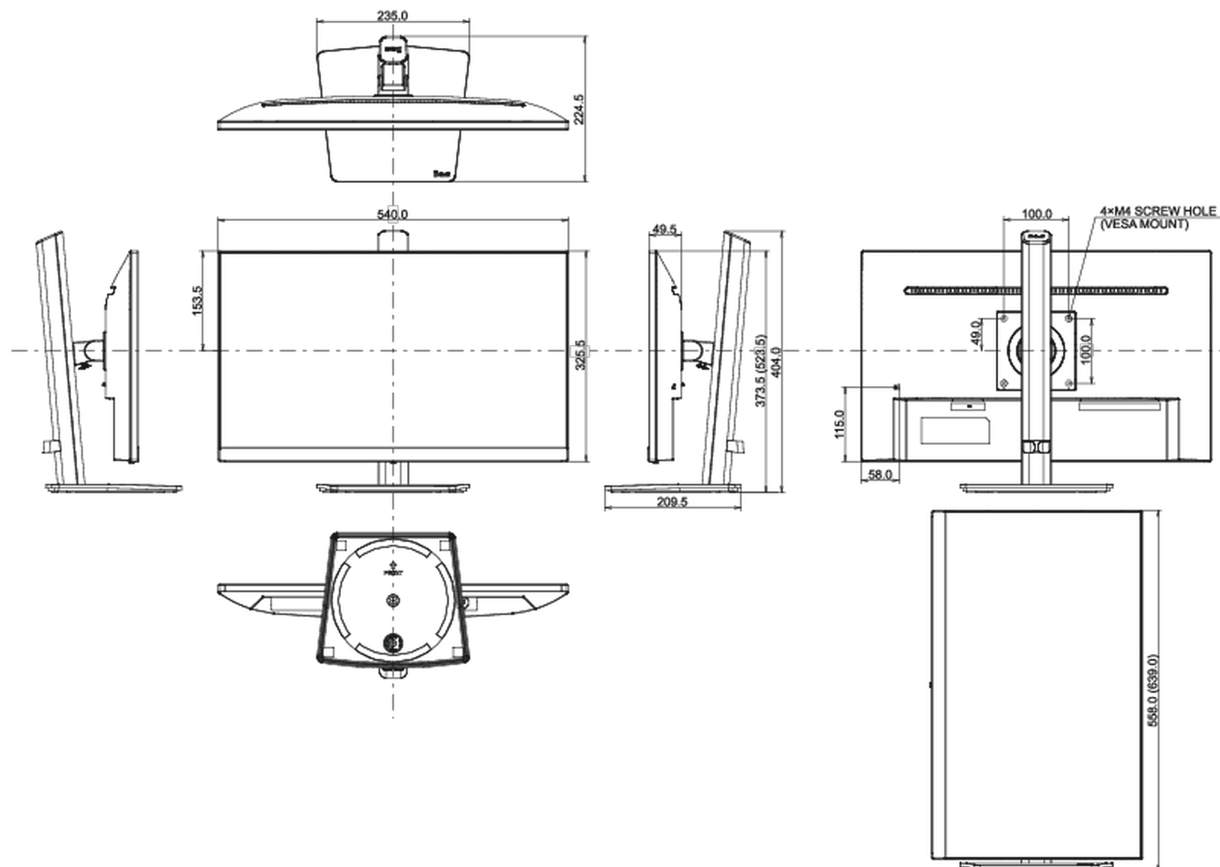

04 MECHANICZNE

Zakres regulacji	wysokość, obrót, pochyl, pivot (rotacja w obie strony)
Regulacja wysokości	150mm
Rotacja (funkcja PIVOT)	90°
Obrót stopy	90°; 45° w lewo; 45° w prawo
Kąt pochylenia	23° w górę; 5° w dół
Standard VESA	100 x 100mm

Wymiary produktu szer. x wys. x gł.	540 x 373.5 (523.5) x 224.5mm
Wymiary pudła szer. x wys. x gł.	685 x 125 x 403mm
Waga (bez pudła)	4.8kg
Waga (z pudłem)	5.7kg
Kod EAN	4948570120802

Wszystkie znaki towarowe zastrzeżone. Pomyłki i wprowadzanie zmian zastrzeżone. Specyfikacje produktów mogą ulec zmianie bez wcześniejszego zawiadomienia. Wszystkie monitory LCD iiyama są zgodne z normą ISO-9241-307:2008 określającą liczbę i rodzaj defektów matrycy.