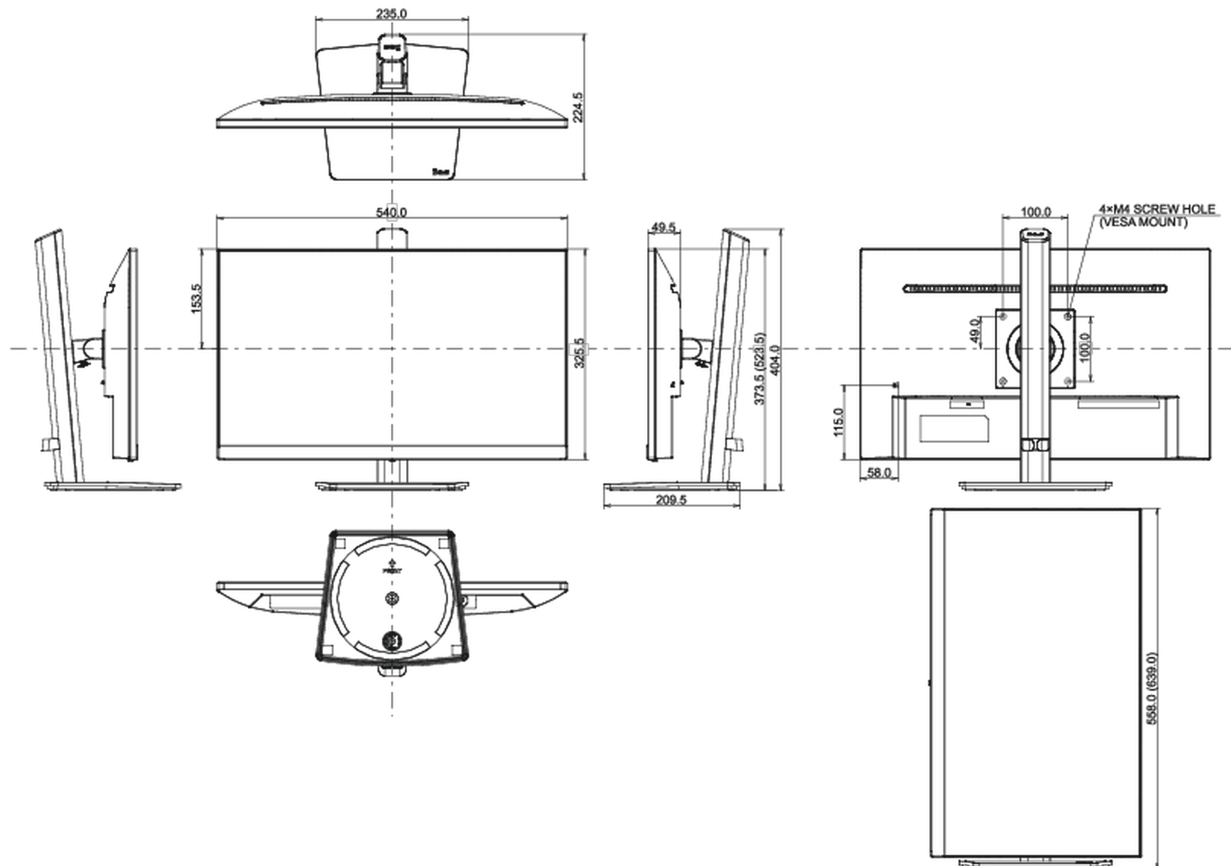

04 MECHANISME

Positieaanpassingen	hoogte, draaien, kantelen, pivot (rotatie aan beide zijden)
Hoogte-instelling	150mm
Rotatie	90°
Draaibare voet	90°; 45° links; 45° rechts
Kantelhoek	23° omhoog; 5° omlaag
VESA montage	100 x 100mm
Kabelmanagement systeem	ja

Product afmetingen B x H x D	540 x 373.5 (523.5) x 224.5mm
Doos afmetingen B x H x D	685 x 125 x 403mm
Gewicht (zonder doos)	4.8kg
Gewicht (inclusief doos)	5.7kg
EAN code	4948570120802

Alle handelsmerken zijn geregistreerd. Gegevens onder voorbehoud van zetfouten. Specificaties kunnen vooraf en zonder opgaa van reden gewijzigd worden. Alle LCD-panels vallen onder ISO-9241-307:2008 inzake pixelfouten.