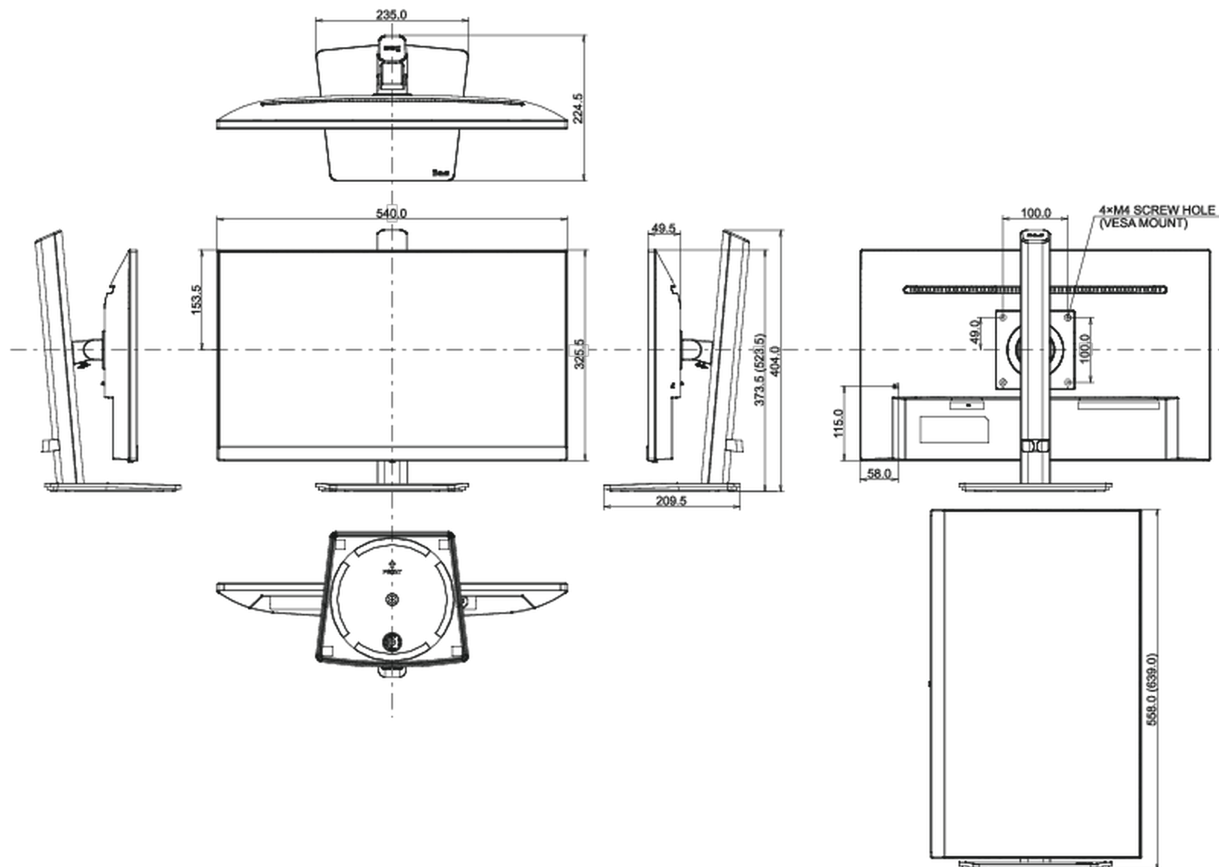

## 08 MÉRETEK / SÚLY

Termék méretei Sz x H x M	540 x 373.5 (523.5) x 224.5mm
Doboz méretei Sz x H x M	685 x 125 x 403mm
Súly (doboz nélkül)	4.8kg
Súly (dobozzal)	5.7kg
EAN kód	4948570120802

*All trademarks and registered trademarks acknowledged. E & O E. Specification subject to change without notice. All LCD's comply with ISO-9241-307:2008 in connection with pixel defects.*