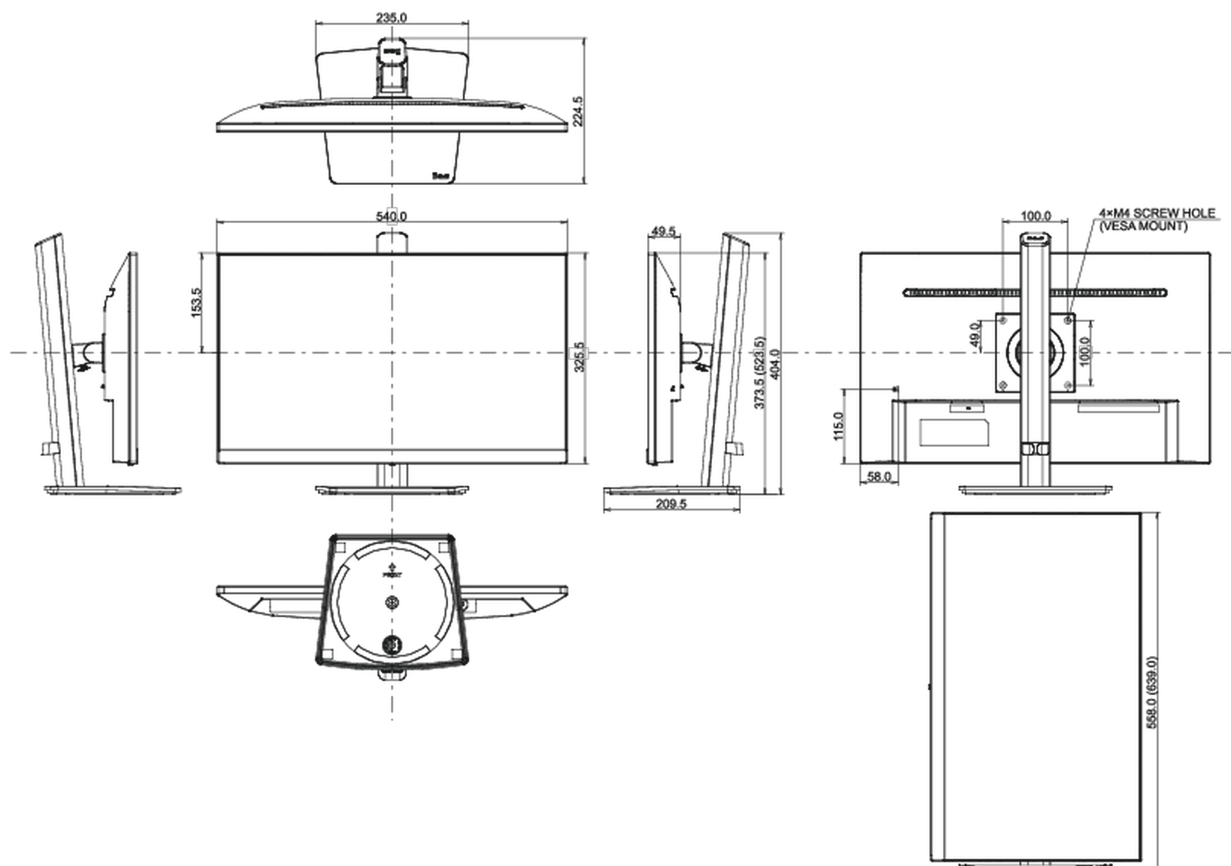

## 04 ASPECTOS MECÁNICOS

Soporte de altura regulable	altura, giro, inclinación, pivote (rotación a ambos lados)
Ajuste de altura	150mm
Rotación (función de pivote)	90°
Soporte giratorio	90°; 45° izquierdo; 45° derecho
Ángulo de inclinación	23° arriba; 5° abajo
Montaje VESA	100 x 100mm

## 08 DIMENSIONES / PESO

Producto dimensiones W x H x D	540 x 373.5 (523.5) x 224.5mm
Dimensiones de la caja (ancho x alto x fondo)	685 x 125 x 403mm
Peso (sin caja)	4.8kg
Peso (con caja)	5.7kg
Código EAN	4948570120802