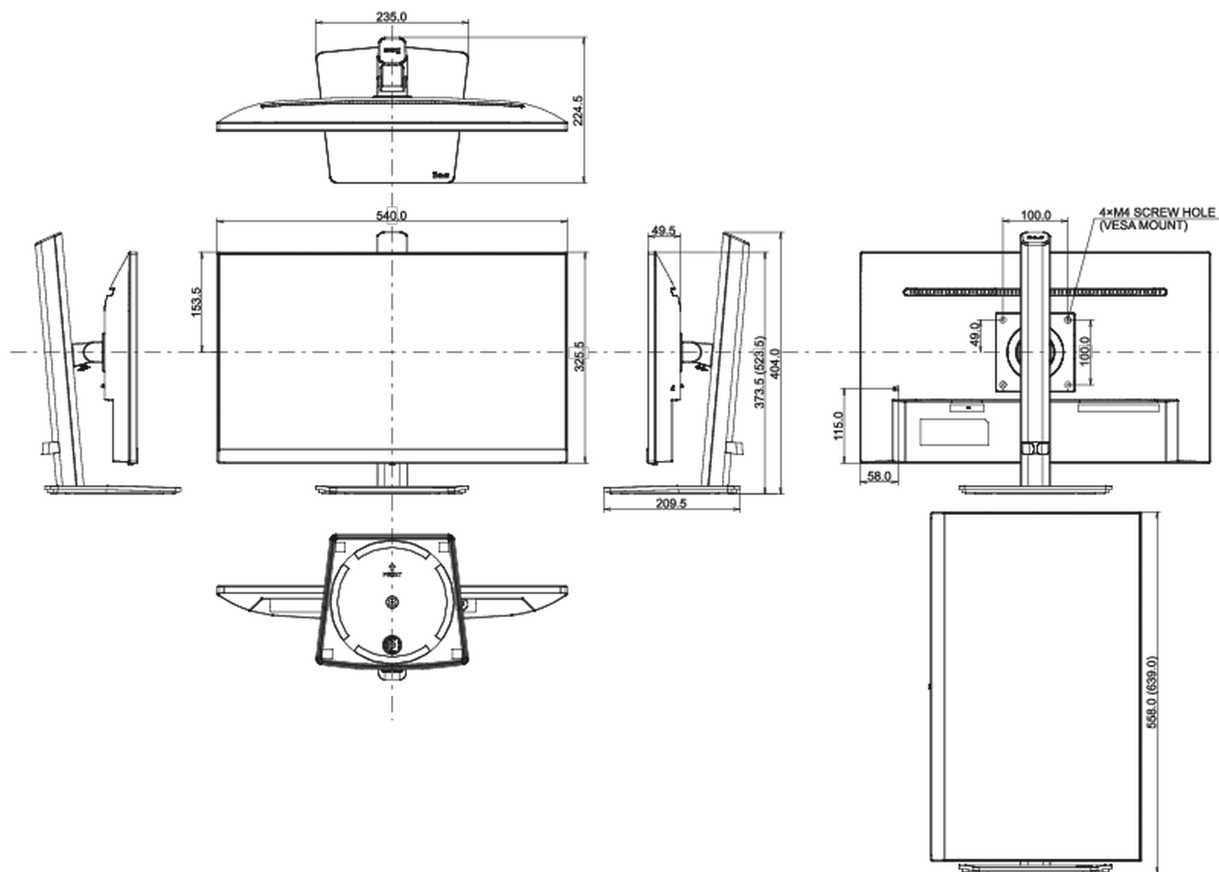

04 MECHANICKÉ ČÁSTI

Úpravy polohy	výška, swivel, náklon, Pivot (rotace na obě strany)
Výškově nastavitelné	150mm
Otočný (Pivot)	90°
Úhel otočení	90°; 45° na lefo; 45° na parvo
Úhel náklonu	23° nahoru; 5° dolů
VESA	100 x 100mm
Systém správy kabelů	ano

07 UDRŽITELNOST

Předpisy	CE, TÜV-Bauart, EAC, VCCI-B, PSE, RoHS support, ErP, WEEE, REACH, UKCA
Energetická třída (Regulation (EU) 2017/1369)	E
REACH SVHC	nad 0.1% olova

08 ROZMĚRY / HMOTNOST

Rozměry výrobku Š x V x D	540 x 373.5 (523.5) x 224.5mm
Rozměry balení Š x V x D	685 x 125 x 403mm
Váha (bez balení)	4.8kg
Váha (s balením)	5.7kg
EAN code	4948570120802