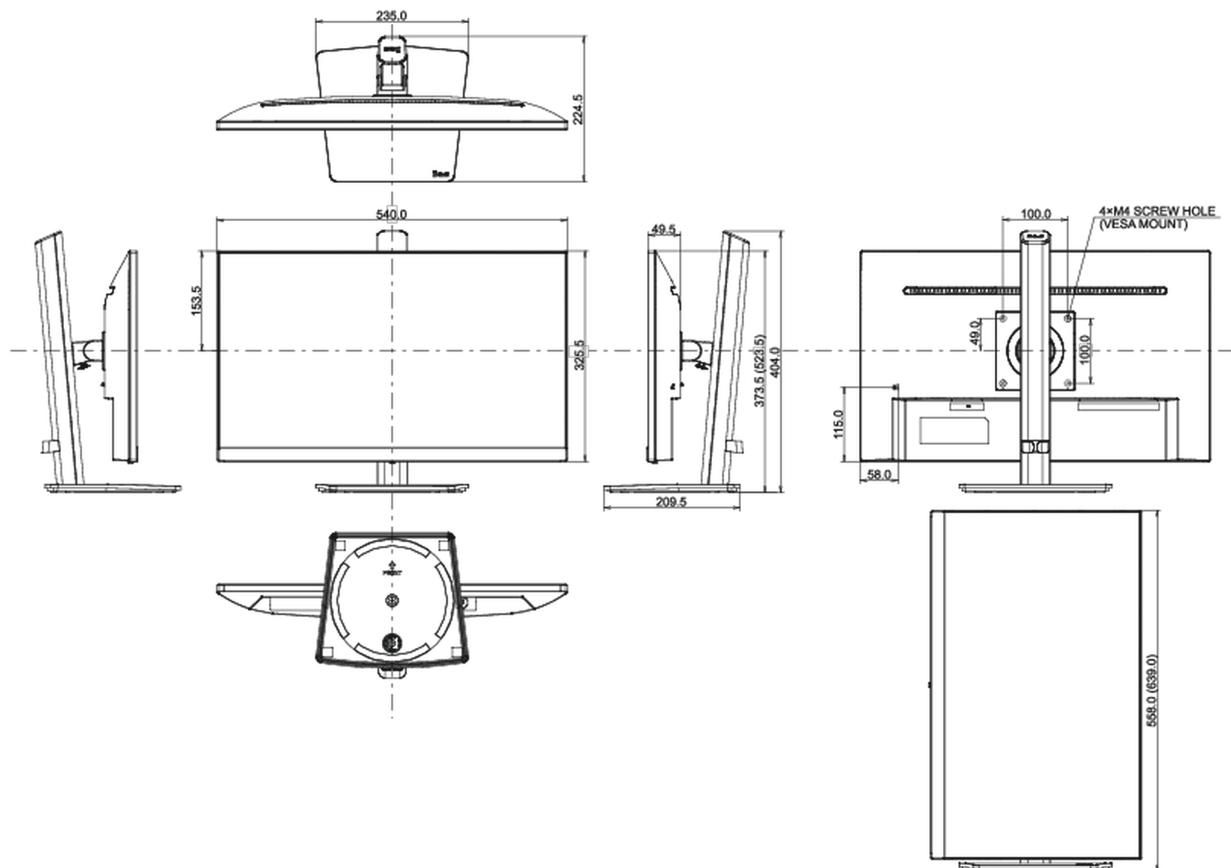

## 04 MECHANISME

Positieaanpassingen	hoogte, draaien, kantelen, pivot (rotatie aan beide zijden)
Hoogte-instelling	150mm
Rotatie	90°
Draaibare voet	90°; 45° links; 45° rechts
Kantelhoek	23° omhoog; 5° omlaag
VESA montage	100 x 100mm
Kabelmanagement systeem	ja

## 08 AFMETINGEN / GEWICHT

Product afmetingen B x H x D	540 x 373.5 (523.5) x 224.5mm
Doos afmetingen B x H x D	685 x 125 x 403mm
Gewicht (zonder doos)	4.8kg
Gewicht (inclusief doos)	5.7kg
EAN code	4948570120802