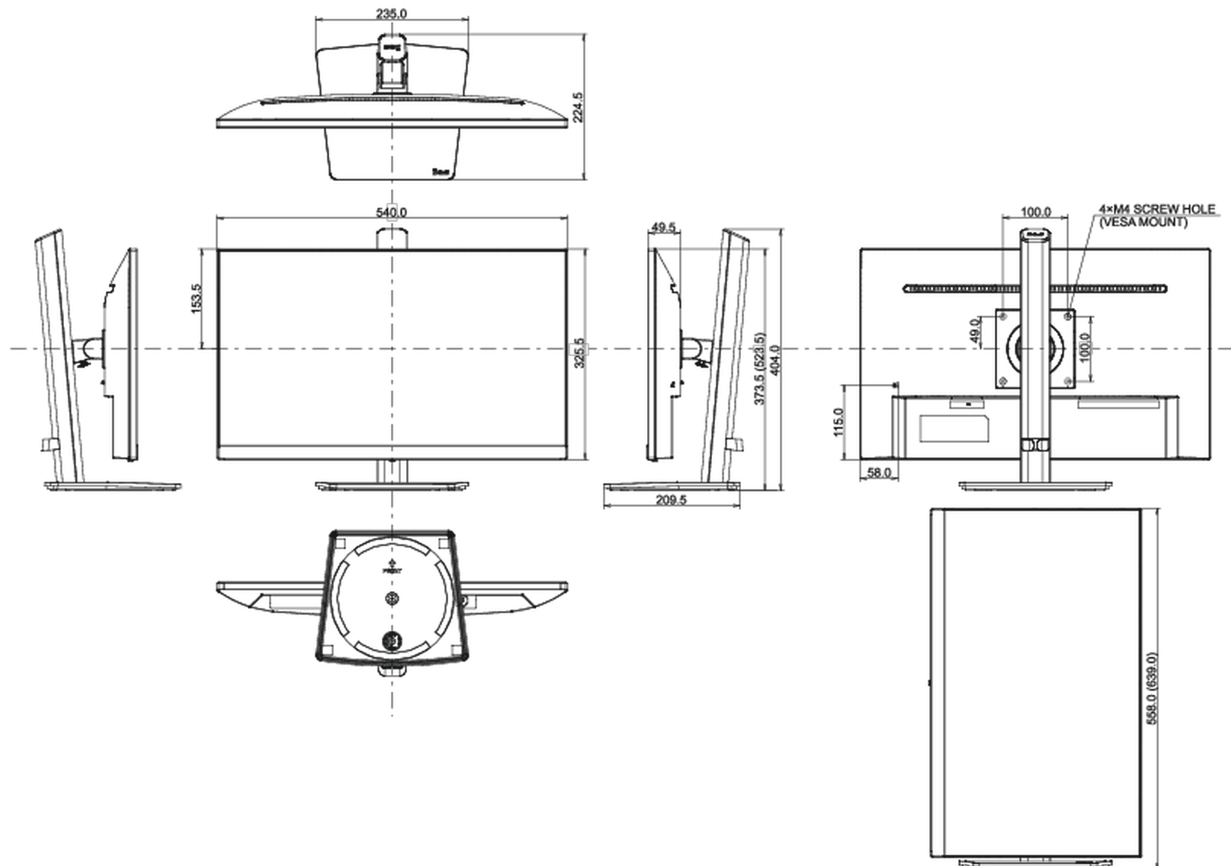

04 MECANIQUE

| | |
|------------------------------------------|------------------------------------------------------------|
| Réglages Position Image | hauteur, angle H, angle V, pivot (rotation des deux côtés) |
| RÉGULATION DE LA HAUTEUR | 150mm |
| Rotation (fonction PIVOT) | 90° |
| Angle de rotation | 90°; 45° gauche; 45° droit |
| Angle d'inclinaison | 23° en avant; 5° en arrière |
| Montage VESA | 100 x 100mm |
| Système de gestion de passage des câbles | oui |

08 DIMENSIONS / POIDS

| | |
|----------------------------------|-------------------------------|
| Dimensions produit L x H x P | 540 x 373.5 (523.5) x 224.5mm |
| Dimensions de la boîte L x H x P | 685 x 125 x 403mm |
| Poids (sans boîte) | 4.8kg |
| Poids (avec boîte) | 5.7kg |
| Code EAN | 4948570120802 |