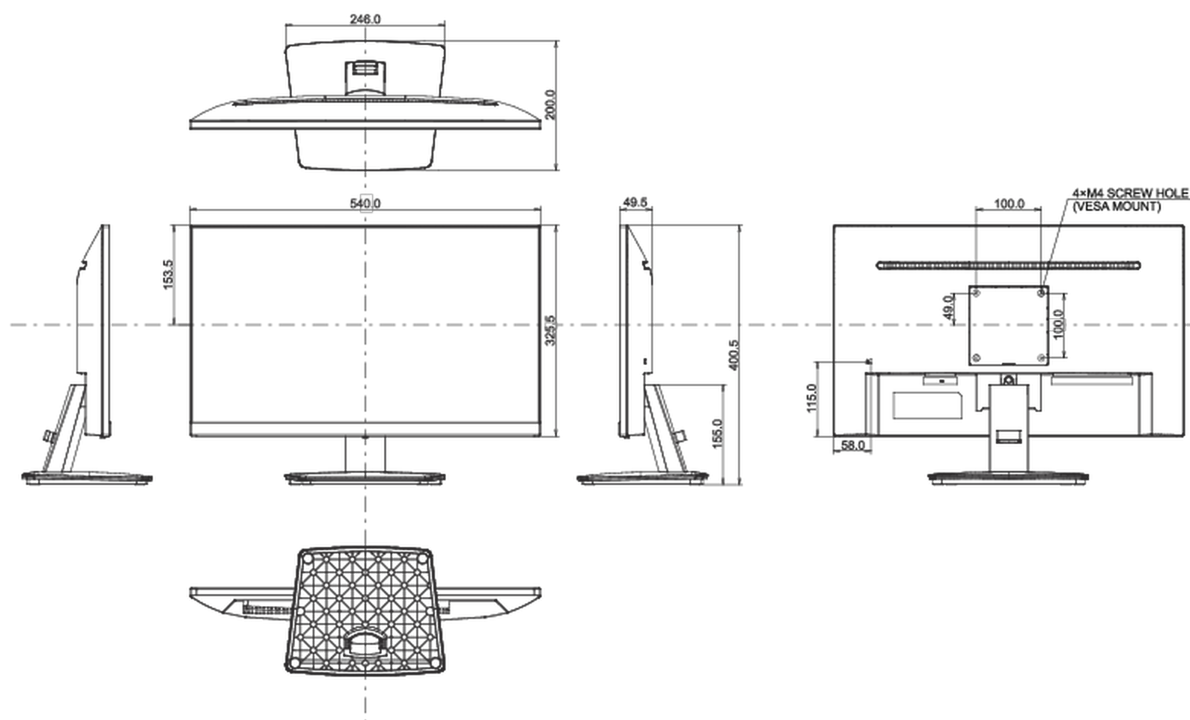

01 ХАРАКТЕРИСТИКИ ДИСПЛЕЯ

Дизайн	3-side borderless
Диагональ	23.8", 60.5см
Панель	VA, матовая поверхность
Разрешение	1920 x 1080 @75Гц (2.1 megapixel Full HD)
Соотношение сторон	16:9
Яркость	250 cd/m ²
Контрастность	3000:1
Расширенная контрастность	80M:1
Время отклика (GTG)	4мс
Видимая область	горизонталь/вертикаль: 178°/178°, право/лево: 89°/89°, вверх/вниз: 89°/89°
Поддержка цвета	16.7млн (sRGB: 96%; NTSC: 72%)
Частота горизонтальной развертки	30 - 85кГц
Видимая область Ш x В	527 x 296.5мм, 20.7 x 11.7"
Размер пикселя	0.275мм
Colour	матовый, чернить

04 МЕХАНИЧЕСКИЕ ХАРАКТЕРИСТИКИ

Эргономика	наклон
Угол наклона экрана	22° вверх; 4° вниз
Крепление VESA	100 x 100мм
Крепления для кабелей	да

05 6.АКСЕССУАРЫ

Кабели	Питание, HDMI
--------	---------------

06 POWER-MANAGEMENT

08 РАЗМЕР / ВЕС

Размер продукта Ш x В x Г	540 x 400.5 x 200мм
Размер коробки Ш x В x Г	613 x 125 x 403мм
Вес (без упаковки)	3.2кг
Вес (с упаковкой)	4.0кг
EAN код	4948570120796

Все товарные знаки и торговые марки являются собственностью их владельцев и они защищены. Ошибки и изменения допускаются. Спецификации могут быть изменены без уведомления. Все LCD мониторы соответствуют стандарту ISO-9241-307:2008 по политике битых пикселей.