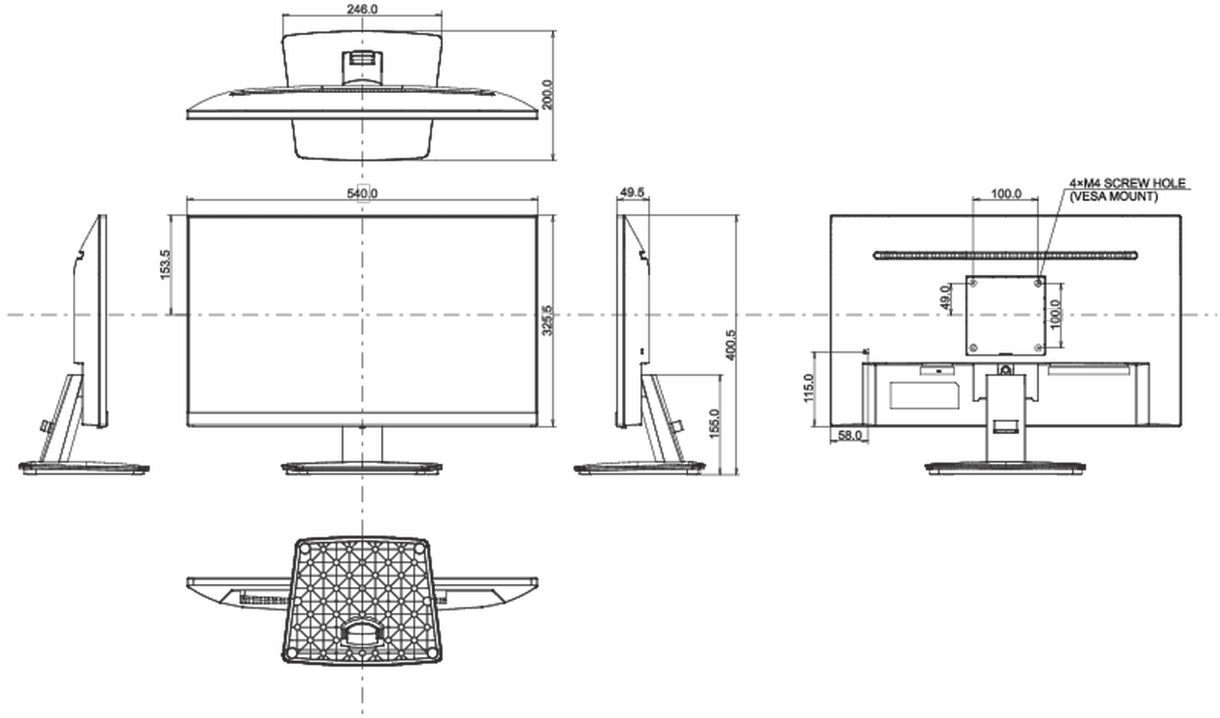

01 EKRAN ÖZELLİKLERİ

Tasarım	3-side borderless
Diagonal	23.8", 60.5cm
Diyagonal	60.5cm
Panel	VA matrix, matte finish
Çözünürlük	1920 x 1080 @75Hz (2.1 megapixel Full HD)
En boy oranı	16:9
Panel parlaklığı	250 cd/m ²
Statik kontrast	3000:1
Gelişmiş kontrast	80M:1
Tepki süresi (GTG)	4ms
Görüntüleme Alanı	yatay/dikey: 178°/178°, sağ/sol: 89°/89°, yukarı/aşağı: 89°/89°
Renk desteği	(sRGB: 96%; NTSC: 72%)
Yatay Sync	30 - 85kHz
Görüntülenebilir alan G x Y	527 x 296.5mm, 20.7 x 11.7"
Piksel aralığı	0.275mm

Eğim açısı	22° yukarı; 4° aşağı
Kablo yönetim sistemi	evet

05 PAKET İÇERİĞİNDEKİ AKSESUARLAR

Kablolar	güç, HDMI
----------	-----------

06 GÜÇ YÖNETİMİ

Güç kaynağı	AC 100 - 240V, 50/60Hz
Güç kullanımı	19W tipik, 0.5W stand by, 0.3W off mode

07 ÖLÇÜLER / AĞIRLIK

Ürün boyutları G x Y x D	540 x 400.5 x 200mm
Kutu boyutları G x Y x D	613 x 125 x 403mm

Ağırlık (kutu hariç)	3.2kg
Ağırlık (kutu ile birlikte)	4.0kg
EAN kodu	4948570120796

All trademarks and registered trademarks acknowledged. E & O E. Specification subject to change without notice. All LCD's comply with ISO-9241-307:2008 in connection with pixel defects.