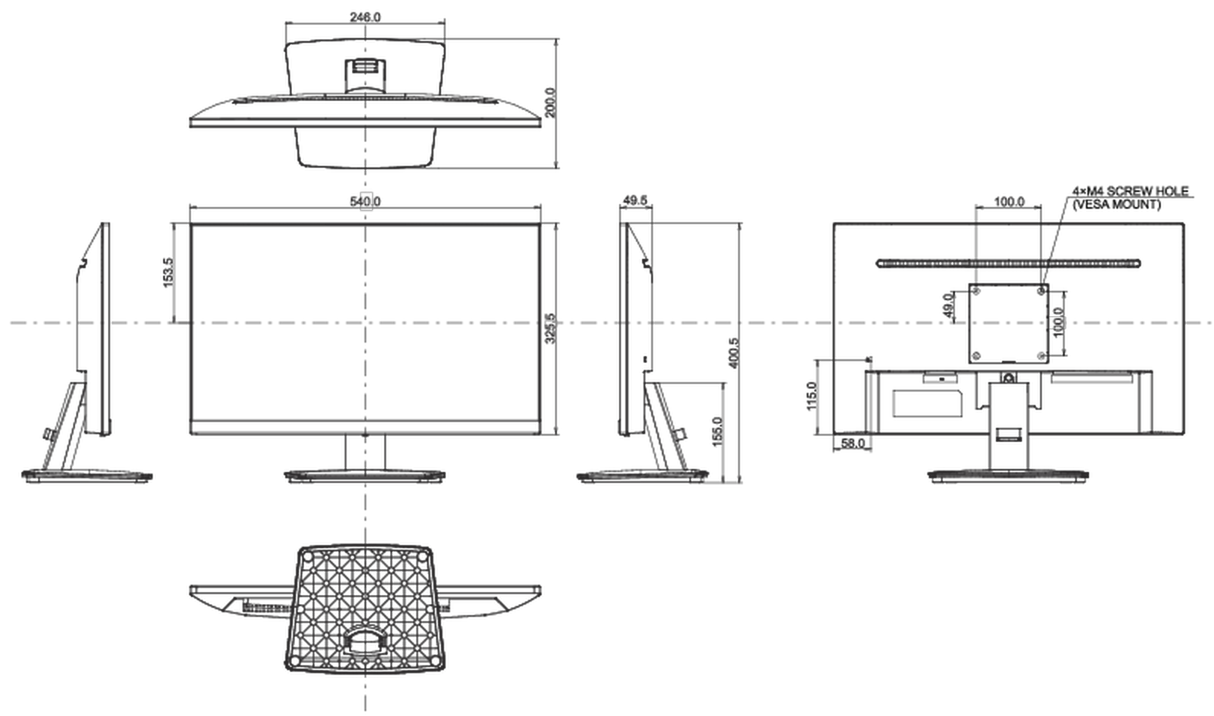

Pozostałe

skrótowa instrukcja obsługi, instrukcja bezpieczeństwa

06 ZARZĄDZANIE ENERGIĄ

Zasilacz

wewnętrzny

Zasilanie

AC 100 - 240V, 50/60Hz

Zużycie energii

19W typowo, 0.5W stand by, 0.3W off mode

07 ZRÓWNOWAŻONY ROZWÓJ

Certyfikaty

CE, TÜV-Bauart, EAC, VCCI-B, PSE, RoHS support, ErP, WEEE, REACH, UKCA

Klasa efektywności energetycznej
(Regulation (EU) 2017/1369)

E

REACH SVHC

powyżej 0.1% ołowiu

08 WYMIARY / WAGA

Wymiary produktu szer. x wys. x gł.

540 x 400.5 x 200mm

Wymiary pudła szer. x wys. x gł.

613 x 125 x 403mm

Waga (bez pudła)

3.2kg

Waga (z pudłem)

4.0kg

Kod EAN

4948570120796

Wszystkie znaki towarowe zastrzeżone. Pomyłki i wprowadzanie zmian zastrzeżone. Specyfikacje produktów mogą ulec zmianie bez wcześniejszego zawiadomienia. Wszystkie monitory LCD iiyama są zgodne z normą ISO-9241-307:2008 określającą liczbę i rodzaj defektów matrycy.