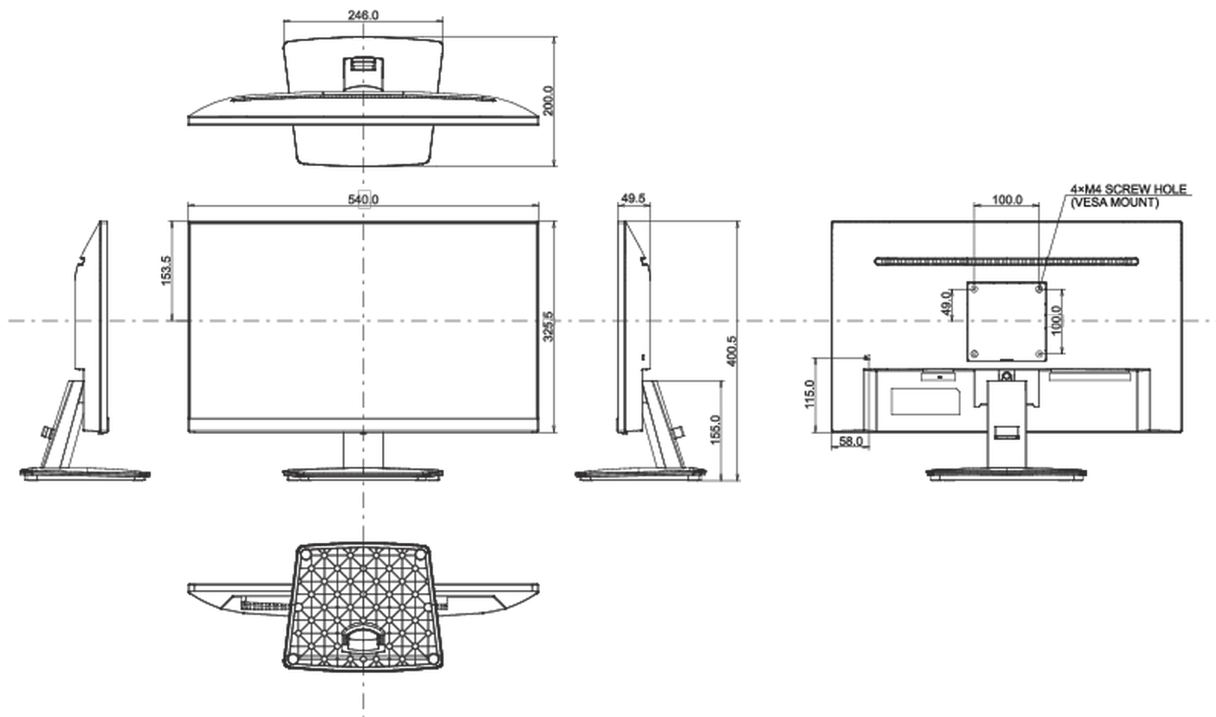

04 MECCANICA

Regolazione posizione display	tilt
Angolo di inclinazione	22° alto; 4° giù
Montaggio VESA	100 x 100mm
Passaggio cavi	si

05 ACCESSORI INCLUSI

Cavo	di alimentazione, HDMI
Altro	guida rapida, guida di sicurezza

Classe efficienza energetica (Regulation (EU) 2017/1369)

E

REACH SVHC

sopra 0.1%: Piombo

08 DIMENSIONI / PESO

Prodotti dimensioni L x H x P

540 x 400.5 x 200mm

Box dimensioni L x H x P

613 x 125 x 403mm

Peso (netto)

3.2kg

Peso (lordo)

4.0kg

EAN code

4948570120796

Tutti i marchi e i marchi registrati citati. E & O E. Specifiche soggette a modifiche senza preavviso. Tutti i display LCD è conforme alla norma ISO-9241-307:2008 in connessione con difetti dei pixel.