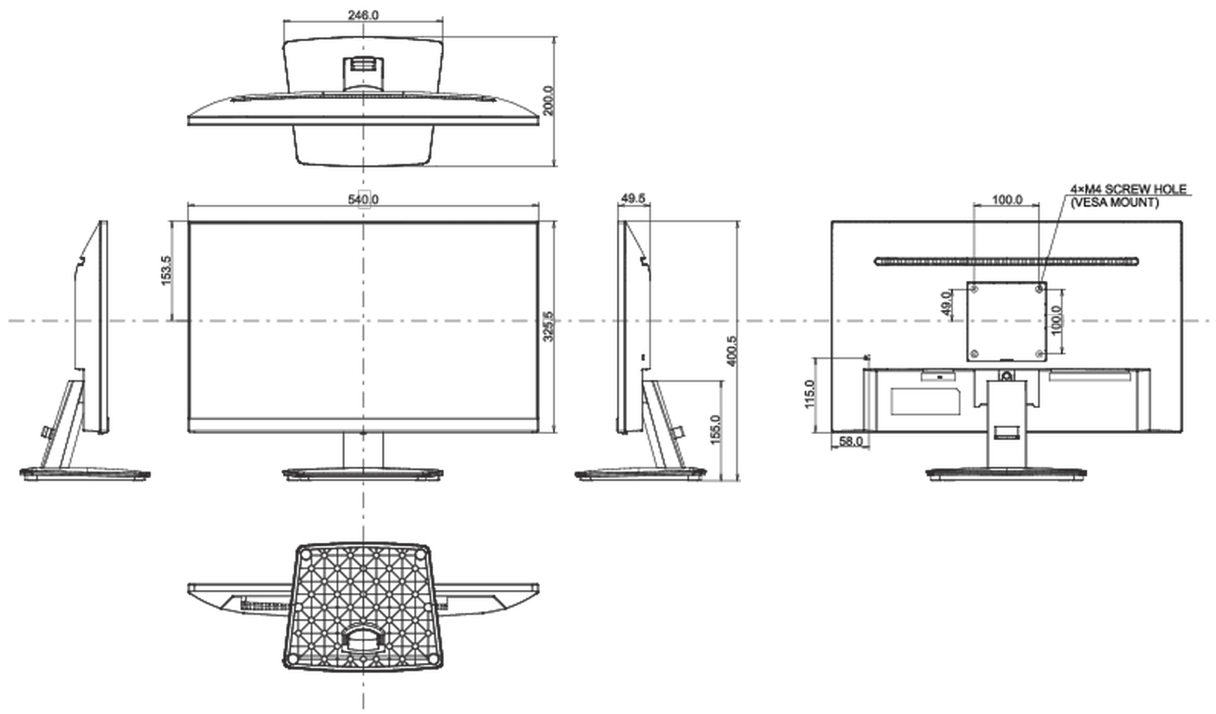

Autres

guide démarrage rapide, guide de sécurité

06 GESTION DE L'ÉNERGIE

Bloc d'alimentation

interne

Alimentation

AC 100 - 240V, 50/60Hz

Gestion d'alimentation

19W typique, 0.5W en veille, 0.3W éteint

07 NORMES

Certifications

CE, TÜV-Bauart, EAC, VCCI-B, PSE, RoHS support, ErP, WEEE, REACH, UKCA

Classe d'efficacité énergétique (Regulation (EU) 2017/1369)

E

REACH SVHC

au dessus de 0.1% de plomb

08 DIMENSIONS / POIDS

Dimensions produit L x H x P

540 x 400.5 x 200mm

Dimensions de la boîte L x H x P

613 x 125 x 403mm

Poids (sans boîte)

3.2kg

Poids (avec boîte)

4.0kg

Code EAN

4948570120796

Toutes les marques nommées sur ce site sont des marques déposées. iiyama ne pourra être tenu responsable d'éventuelles erreurs ou omissions contenues sur ce site. Tous les écrans LCD iiyama sont conformes à la norme ISO-9241-307:2008 pour ce qui concerne les défauts de pixel.