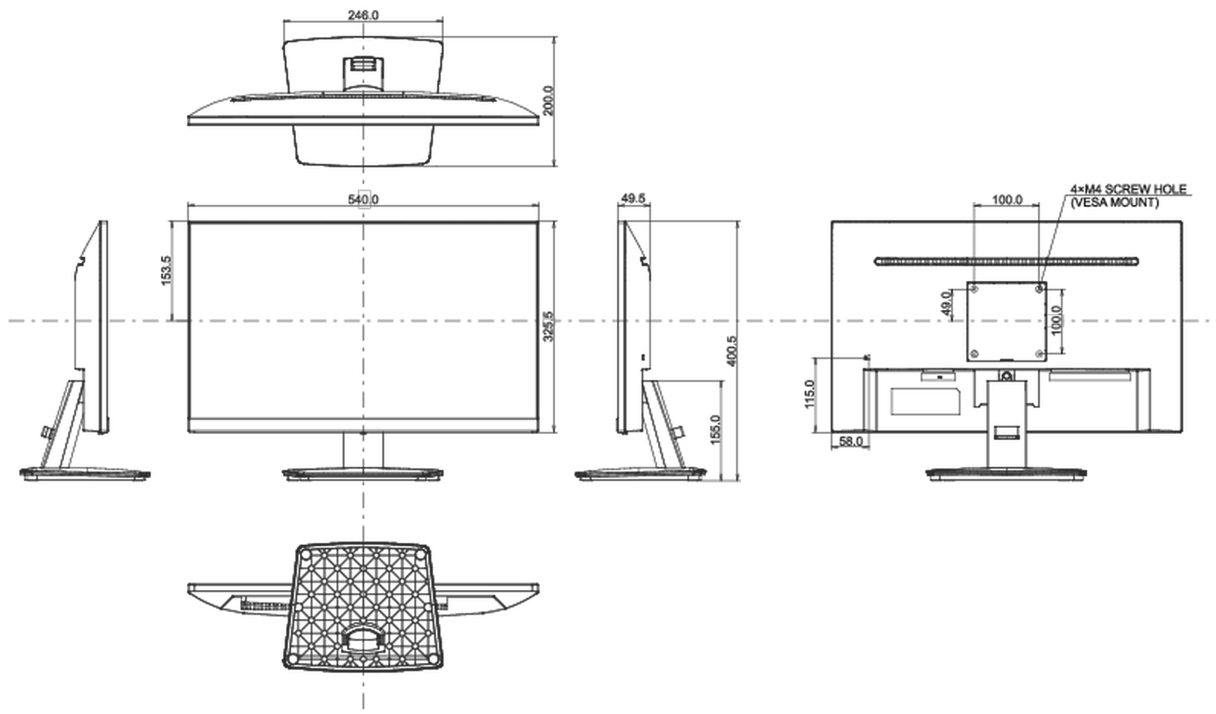

06 POWER-MANAGEMENT

Voeding

intern

Stroomvoorziening

AC 100 - 240V, 50/60Hz

Energieverbruik

19W typisch, 0.5W stand by, 0.3W uit modus

07 DUURZAAMHEID

Richtlijnen

CE, TÜV-Bauart, EAC, VCCI-B, PSE, RoHS support, ErP, WEEE, REACH, UKCA

Energie efficiëntie klasse (Regulation (EU) 2017/1369)

E

REACH SVHC

meer dan 0.1%: Lood

08 AFMETINGEN / GEWICHT

Product afmetingen B x H x D

540 x 400.5 x 200mm

Doos afmetingen B x H x D

613 x 125 x 403mm

Gewicht (zonder doos)

3.2kg

Gewicht (inclusief doos)

4.0kg

EAN code

4948570120796

Alle handelsmerken zijn geregistreerd. Gegevens onder voorbehoud van zetfouten. Specificaties kunnen vooraf en zonder opgave van reden gewijzigd worden. Alle LCD-panels vallen onder ISO-9241-307:2008 inzake pixelfouten.