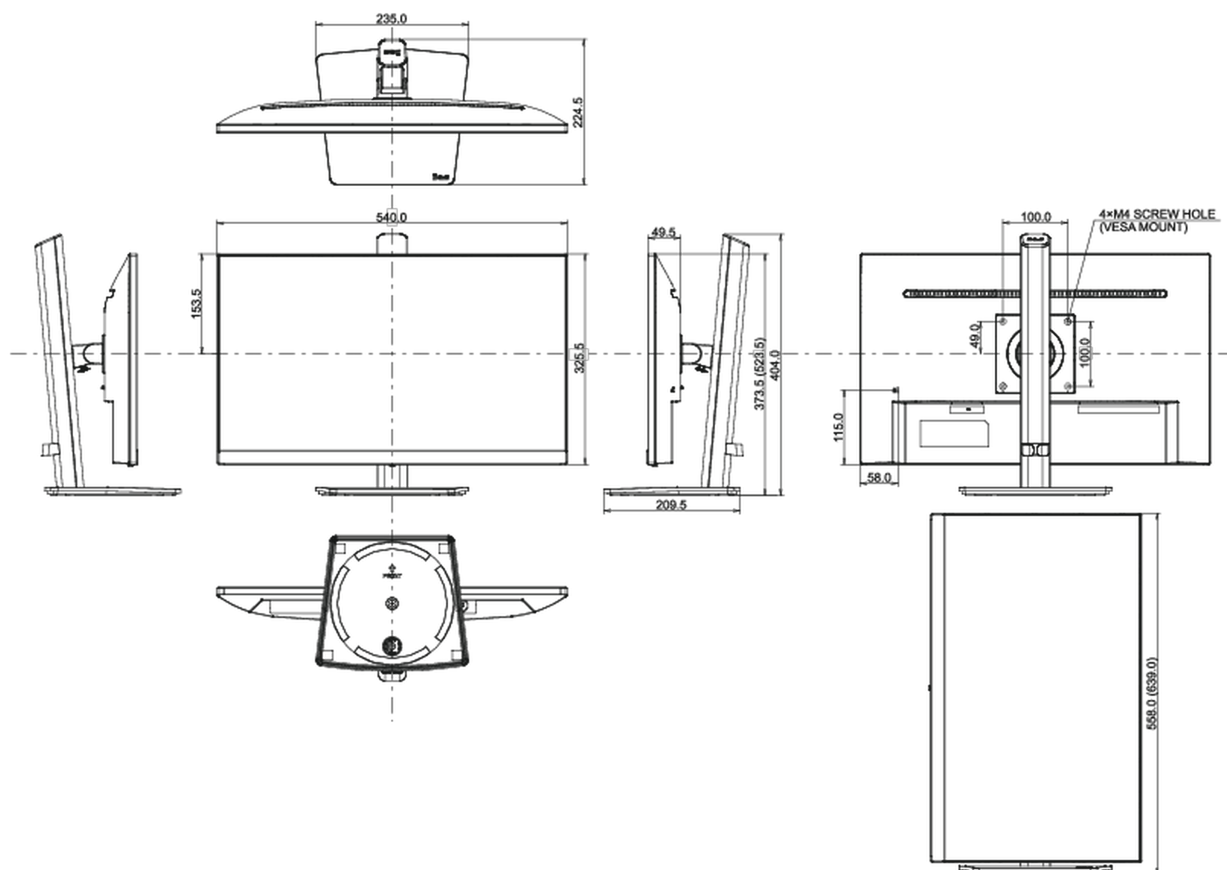

Ostalo

kratko uputstvo, bezbednosni vodič

06 UPRAVLJANJE NAPAJANJEM

Napajanje

interna

Potrošnja energije

% 1W tipično, 0.5W stand by, 0.3W isključen

07 ODRŽIVOST

Propisi

CE, TÜV-Bauart, EAC, VCCI-B, PSE, RoHS podrška, ErP, WEEE, REACH, UKCA

Klasa energetske efikasnosti (Regulation (EU) 2017/1369)

E

REACH SVHC

iznad 0.1%: Olova

08 DIMENZIJE / TEŽINA

Dimenzije proizvoda Š x V x D

540 x 373.5 (523.5) x 209.5mm

Dimenzije kutije Š x V x D

685 x 125 x 403mm

Težina (bez kutije)

4.8kg

Težina (sa kutijom)

5.7kg

EAN kod

4948570120826

All trademarks and registered trademarks acknowledged. E & O E. Specification subject to change without notice. All LCD's comply with ISO-9241-307:2008 in connection with pixel defects.