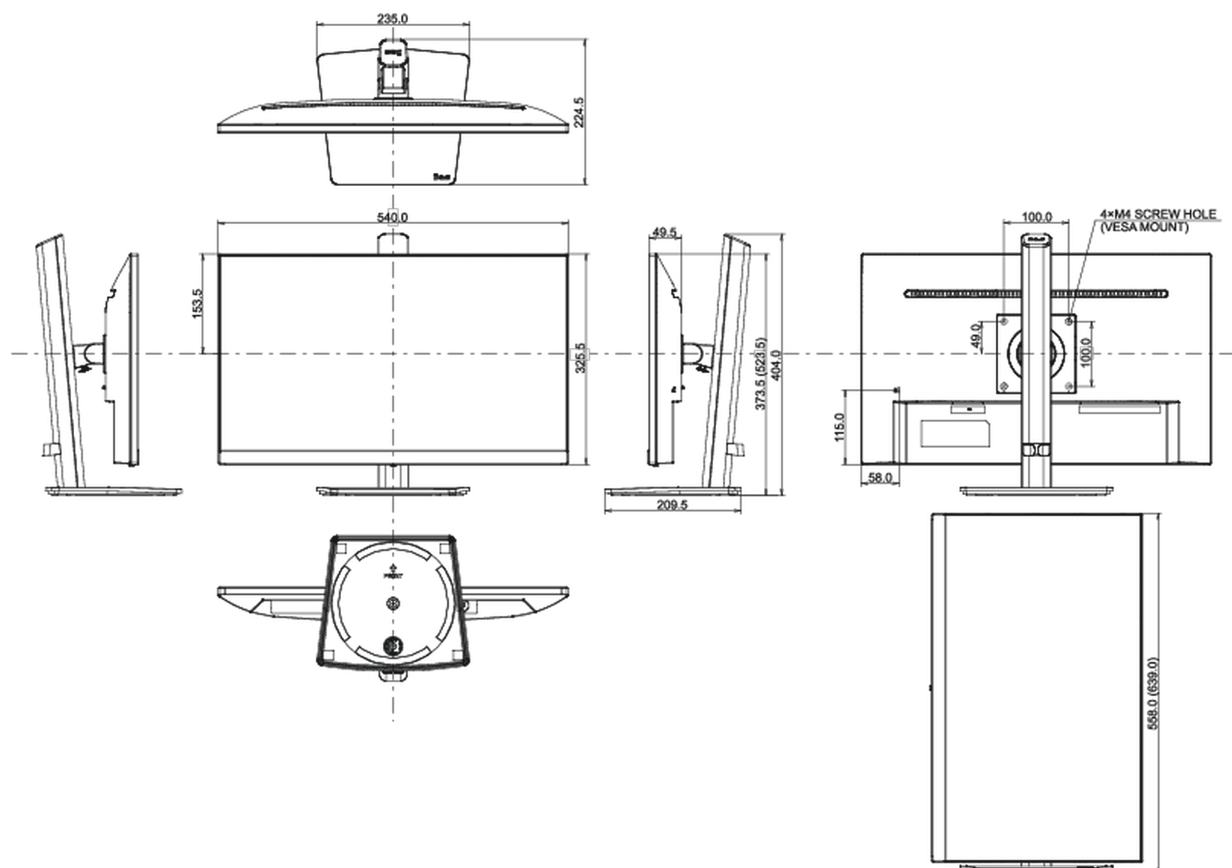

04 MECHANICZNE

Zakres regulacji	obrót, pochyl, pivot (rotacja w obie strony)
Regulacja wysokości	150mm
Rotacja (funkcja PIVOT)	90°
Obrót stopy	90°; 45° w lewo; 45° w prawo
Kąt pochylenia	23° w górę; 5° w dół

Wymiary produktu szer. x wys. x gł.	540 x 373.5 (523.5) x 209.5mm
Wymiary pudła szer. x wys. x gł.	685 x 125 x 403mm
Waga (bez pudła)	4.8kg
Waga (z pudłem)	5.7kg
Kod EAN	4948570120826

Wszystkie znaki towarowe zastrzeżone. Pomyłki i wprowadzanie zmian zastrzeżone. Specyfikacje produktów mogą ulec zmianie bez wcześniejszego zawiadomienia. Wszystkie monitory LCD iiyama są zgodne z normą ISO-9241-307:2008 określającą liczbę i rodzaj defektów matrycy.