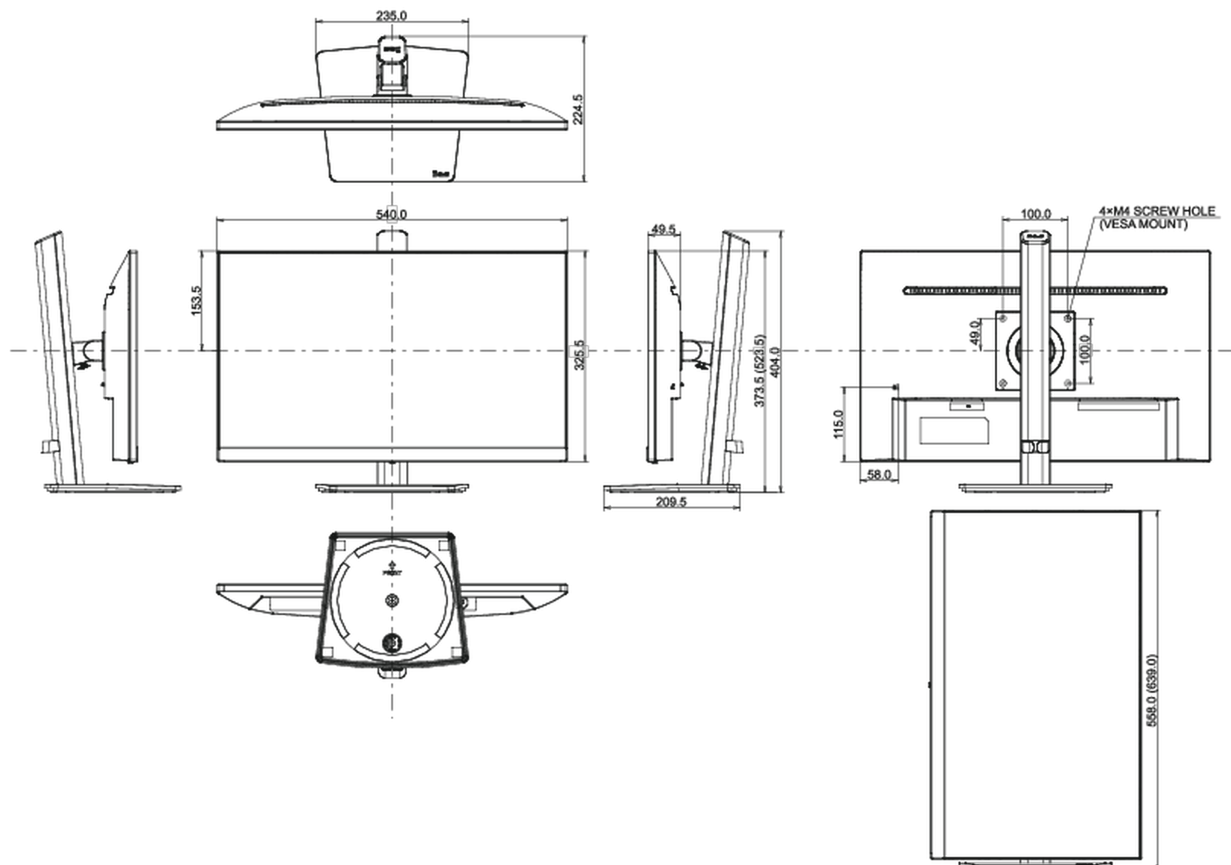

E

REACH SVHC

meer dan 0.1%: Lood

08 AFMETINGEN / GEWICHT

Product afmetingen B x H x D

540 x 373.5 (523.5) x 209.5mm

Doos afmetingen B x H x D

685 x 125 x 403mm

Gewicht (zonder doos)

4.8kg

Gewicht (inclusief doos)

5.7kg

EAN code

4948570120826

Alle handelsmerken zijn geregistreerd. Gegevens onder voorbehoud van zetfouten. Specificaties kunnen vooraf en zonder opgaaf van reden gewijzigd worden. Alle LCD-panelen vallen onder ISO-9241-307:2008 inzake pixelfouten.