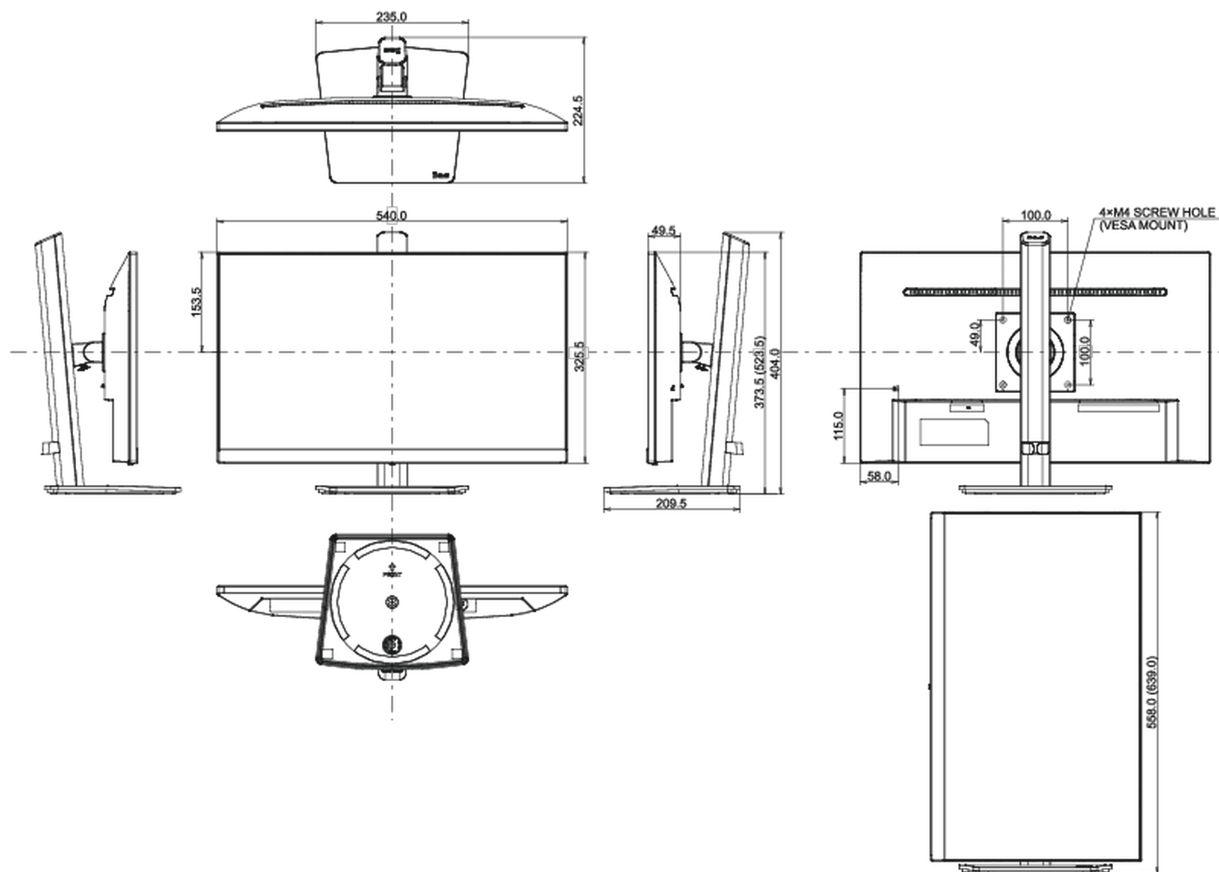

04 MECHANICKÉ ČÁSTI

Úpravy polohy	swivel, náklon, Pivot (rotace na obě strany)
Výškově nastavitelné	150mm
Otočný (Pivot)	90°
Úhel otočení	90°; 45° na lefo; 45° na parvo
Úhel náklonu	23° nahoru; 5° dolů
VESA	100 x 100mm
Systém správy kabelů	ano

07 UDRŽITELNOST

Předpisy	CE, TÜV-Bauart, EAC, VCCI-B, PSE, RoHS support, ErP, WEEE, REACH, UKCA
Energetická třída (Regulation (EU) 2017/1369)	E
REACH SVHC	nad 0.1% olova

08 ROZMĚRY / HMOTNOST

Rozměry výrobku Š x V x D	540 x 373.5 (523.5) x 209.5mm
Rozměry balení Š x V x D	685 x 125 x 403mm
Váha (bez balení)	4.8kg
Váha (s balením)	5.7kg
EAN code	4948570120826