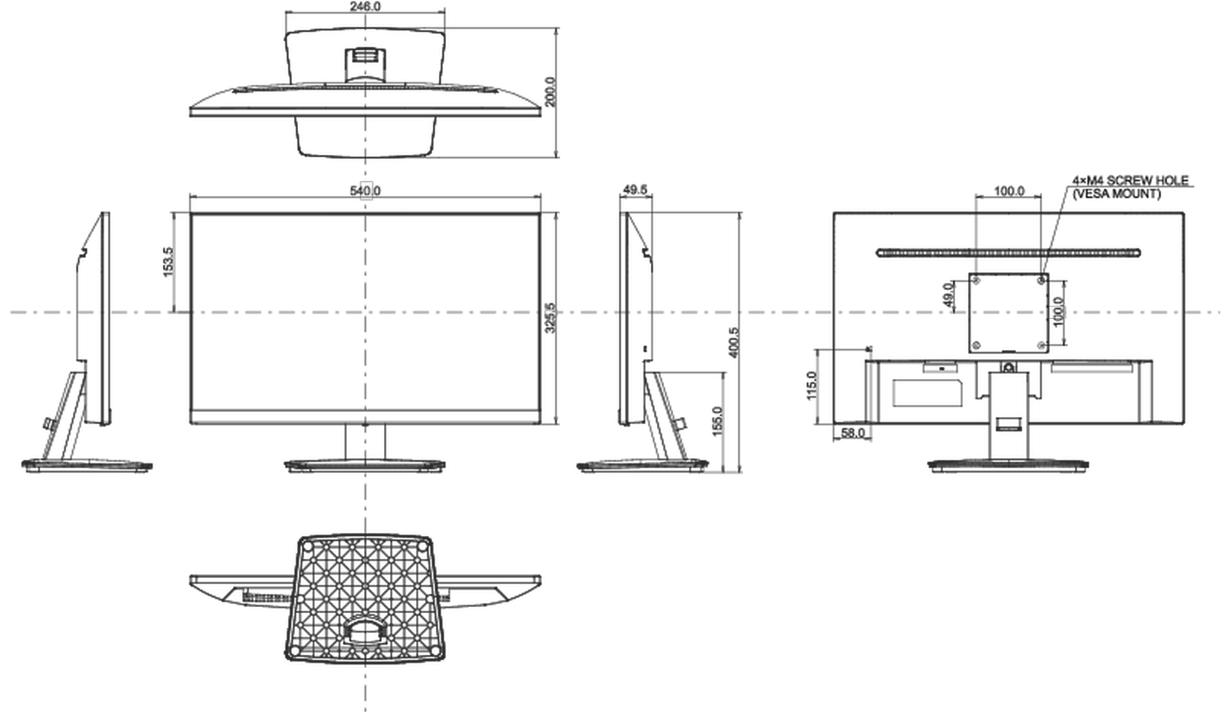

01 EKRAN ÖZELLİKLERİ

Tasarım	3-side borderless
Diagonal	23.8", 60.5cm
Diyagonal	60.5cm
Panel	VA matrix, matte finish
Çözünürlük	1920 x 1080 @75Hz (2.1 megapixel Full HD)
En boy oranı	16:9
Panel parlaklığı	250 cd/m ²
Statik kontrast	3000:1
Gelişmiş kontrast	80M:1
Tepki süresi (GTG)	4ms
Görüntüleme Alanı	yatay/dikey: 178°/178°, sağ/sol: 89°/89°, yukarı/aşağı: 89°/89°
Renk desteği	(sRGB: 96%; NTSC: 72%)
Yatay Sync	30 - 85kHz
Görüntülenebilir alan G x Y	527 x 296.5mm, 20.7 x 11.7"
Piksel aralığı	0.275mm

04 MEKANİK

Eğim açısı	22° yukarı; 4° aşağı
Kablo yönetim sistemi	evet

05 PAKET İÇERİĞİNDEKİ AKSESUARLAR

Kablolar	güç, USB, HDMI
----------	----------------

06 GÜÇ YÖNETİMİ

Güç kaynağı	AC 100 - 240V, 50/60Hz
Güç kullanımı	19W tipik, 0.5W stand by, 0.3W off mode

07 ÖLÇÜLER / AĞIRLIK

Ürün boyutları G x Y x D	540 x 400.5 x 200mm
--------------------------	---------------------

Kutu boyutları G x Y x D	613 x 125 x 403mm
Ağırlık (kutu hariç)	3.2kg
Ağırlık (kutu ile birlikte)	4.0kg
EAN kodu	4948570120819