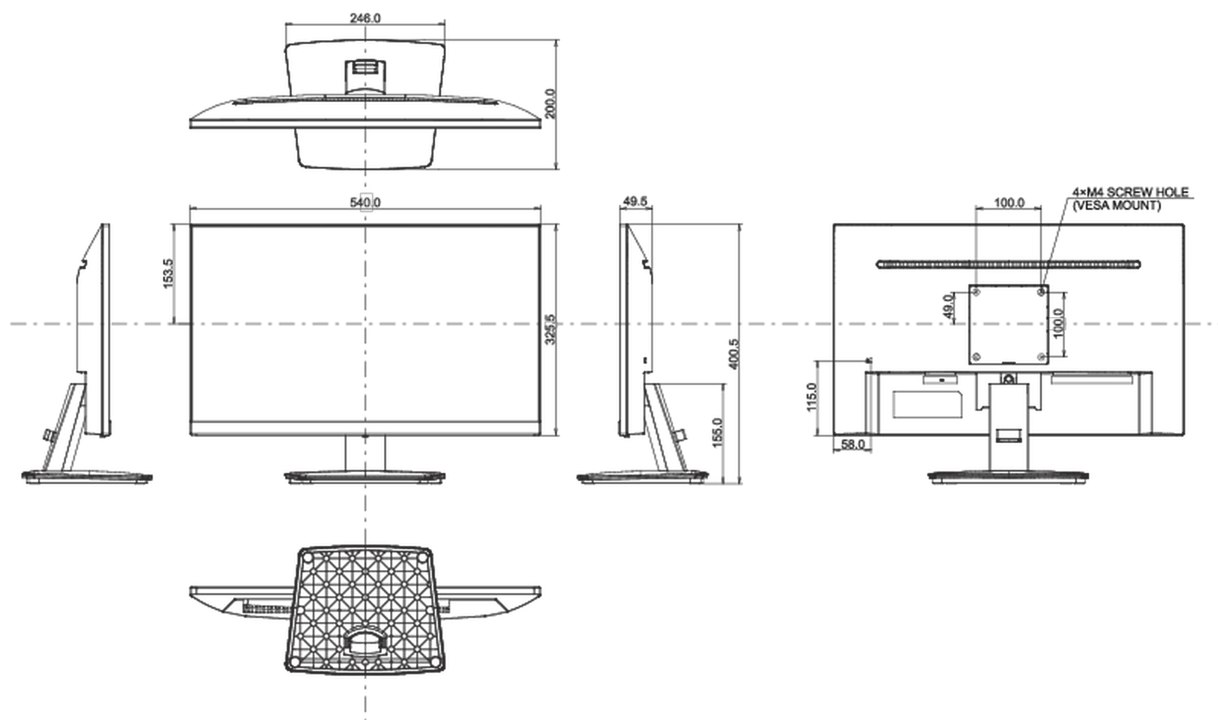

01 CARATTERISTICHE DISPLAY

Design	borderless su tre lati
Diagonale	23.8", 60.5cm
Pannello	VA, finitura opaca
Risoluzione nativa	1920 x 1080 @75Hz (2.1 megapixel Full HD)
Format	16:9
Luminosità	250 cd/m ²
Contrasto statico	3000:1
Contrasto avanzato	80M:1
Tempo di risposta (GTG)	4ms
Angolo di visione	orizzontale/verticale: 178°/178°, sinistra/destro 89°/89°, alto/giù: 89°/89°
Supporta colore	16.7mln (sRGB: 96%; NTSC: 72%)
Siincronizzazione orizzontale	30 - 85kHz
Angolo di visione L x H	527 x 296.5mm, 20.7 x 11.7"
Pixel pitch	0.275mm
Color	opaca, nero

04 MECCANICA

Regolazione posizione display	tilt
Angolo di inclinazione	22° alto; 4° giù
Montaggio VESA	100 x 100mm
Passaggio cavi	si

05 ACCESSORI INCLUSI

Cavo	di alimentazione, USB, HDMI
Altro	guida rapida, guida di sicurezza

08 DIMENSIONI / PESO

Prodotti dimensioni L x H x P	540 x 400.5 x 200mm
Box dimensioni L x H x P	613 x 125 x 403mm
Peso (netto)	3.2kg
Peso (lordo)	4.0kg
EAN code	4948570120819

Tutti i marchi e i marchi registrati citati. E & O E. Specifiche soggette a modifiche senza preavviso. Tutti i display LCD è conforme alla norma ISO-9241-307:2008 in connessione con difetti dei pixel.