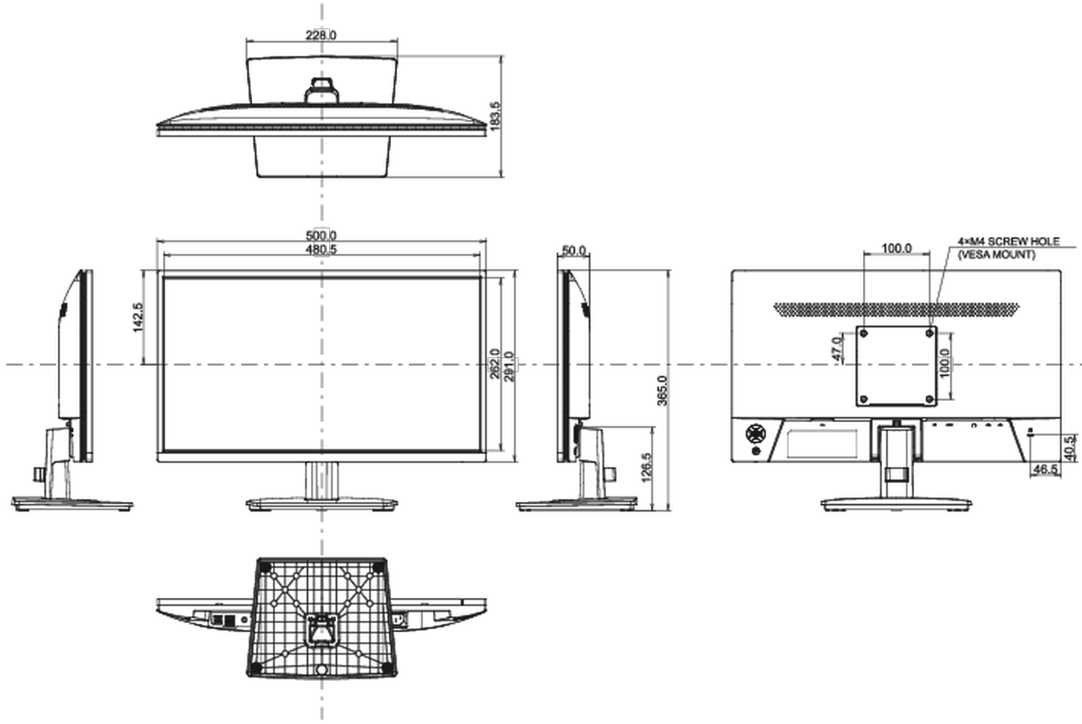

08 ÖLÇÜLER / AĞIRLIK

Ürün boyutları G x Y x D 500 x 365 x 183.5mm

Kutu boyutları G x Y x D 565 x 128 x 394mm

Ağırlık (kutu hariç) 3.1kg

Ağırlık (kutu ile birlikte) 4.5kg

EAN kodu 4948570120697

All trademarks and registered trademarks acknowledged. E & O E. Specification subject to change without notice. All LCD's comply with ISO-9241-307:2008 in connection with pixel defects.

© IIYAMA CORPORATION. ALL RIGHTS RESERVED