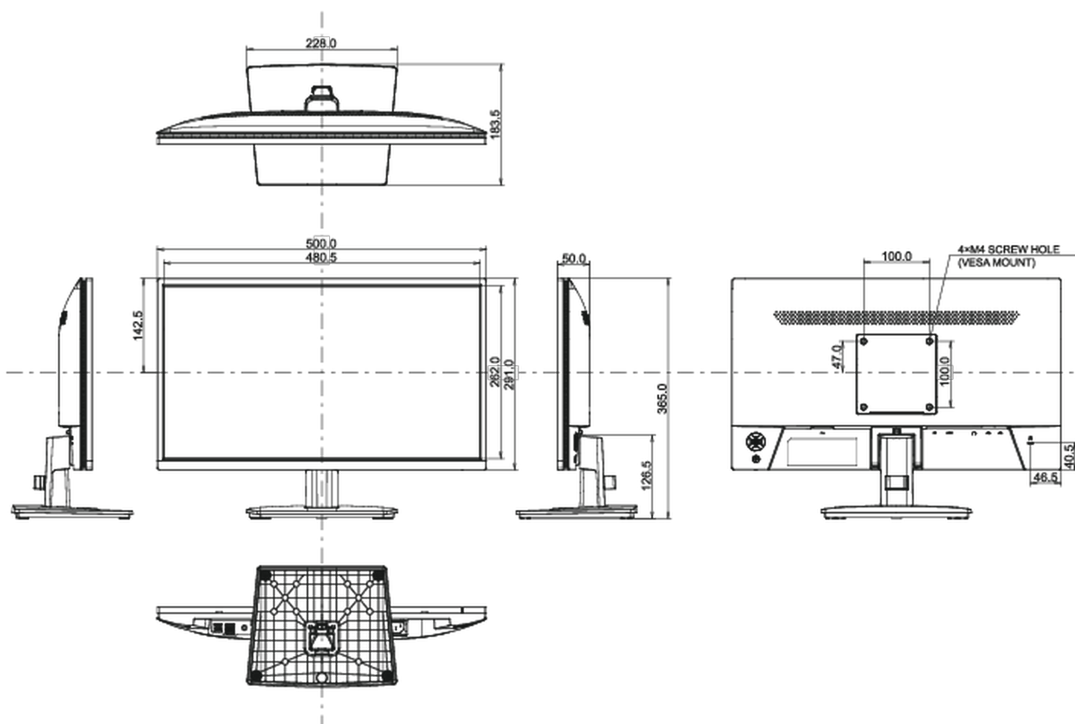

Potrošnja energije

% 1W tipično, 0.5W stand by, 0.3W isključen

07 ODRŽIVOST

Propisi

TCO Sertifikat, CE, TÜV-Bauart, EAC, VCCI-B, PSE, RoHS podrška, ErP, WEEE, REACH, UKCA

TCO Sertifikovan

X2283HSU-B1 H

Klasa energetske efikasnosti (Regulation (EU) 2017/1369)

E

REACH SVHC

iznad 0.1%: Olova

08 DIMENZIJE / TEŽINA

Dimenzije proizvoda Š x V x D

500 x 365 x 183.5mm

Dimenzije kutije Š x V x D

565 x 128 x 394mm

Težina (bez kutije)

3.1kg

Težina (sa kutijom)

4.5kg

EAN kod

4948570120697

All trademarks and registered trademarks acknowledged. E & O E. Specification subject to change without notice. All LCD's comply with ISO-9241-307:2008 in connection with pixel defects.

© IYAMA CORPORATION. ALL RIGHTS RESERVED