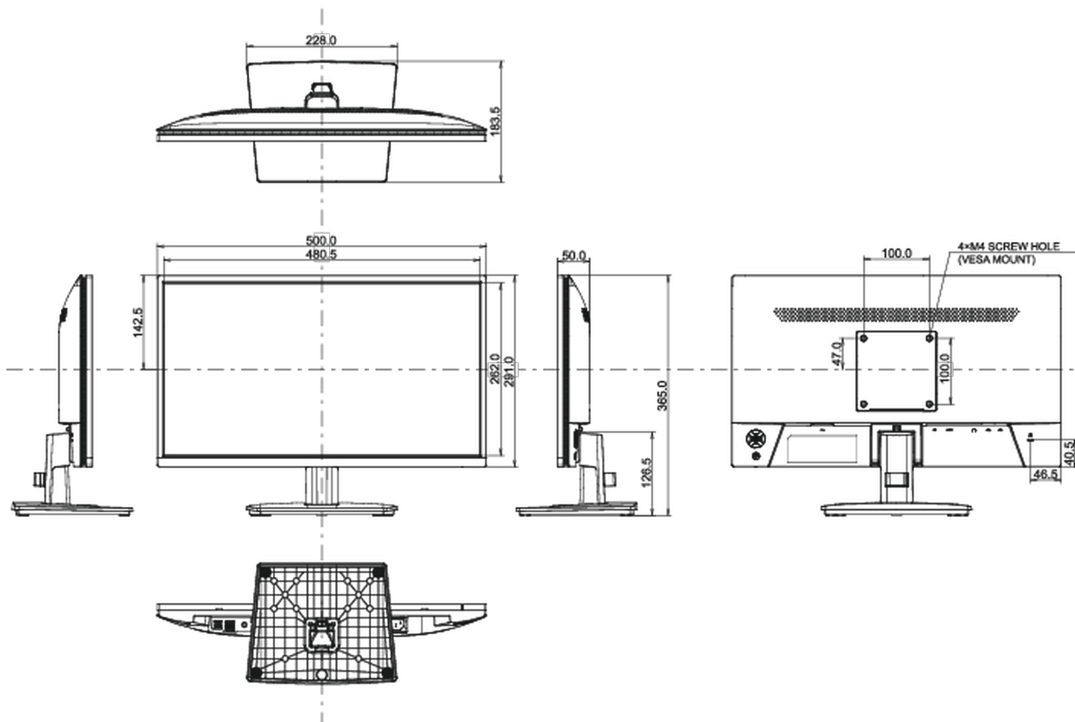

## 04 ASPECTOS MECÁNICOS

Soporte de altura regulable	inclinación
Ángulo de inclinación	22° arriba; 4° abajo
Montaje VESA	100 x 100mm
Sistema de gestión de cables	si

## 08 DIMENSIONES / PESO

Producto dimensiones W x H x D	500 x 365 x 183.5mm
Dimensiones de la caja (ancho x alto x fondo)	565 x 128 x 394mm
Peso (sin caja)	3.1kg
Peso (con caja)	4.5kg
Código EAN	4948570120697