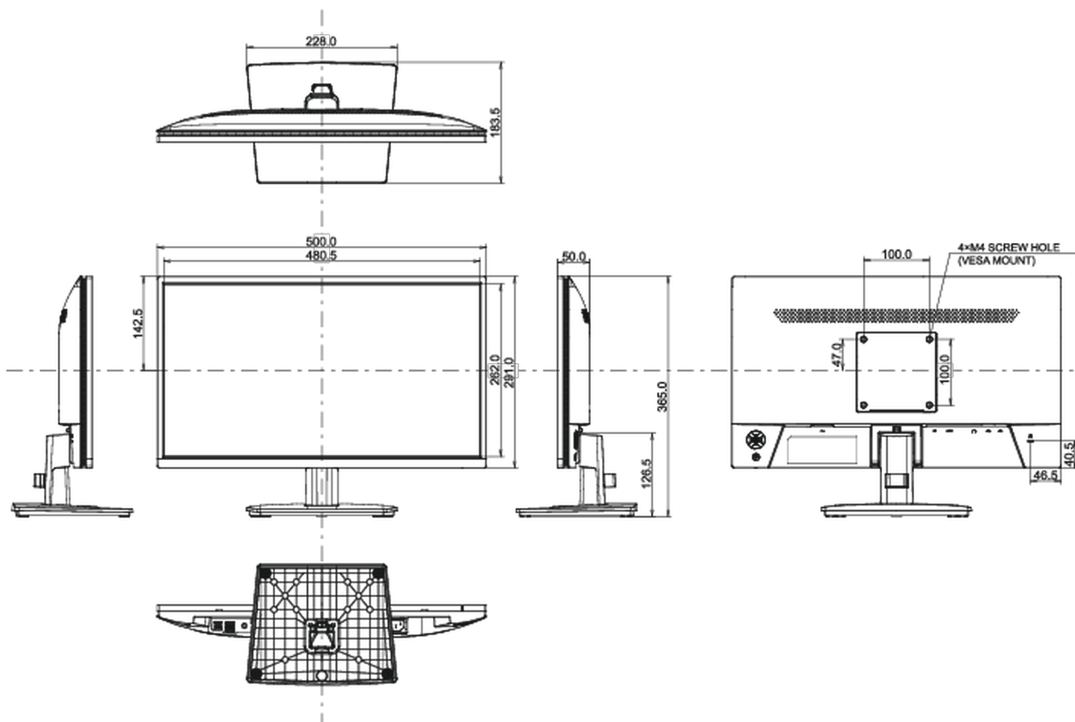

Diagonale	21.5", 54.5cm
Matrice	VA LED, finition mate
Résolution native	1920 x 1080 @75Hz (DisplayPort&HDMI, 2.1 megapixel Full HD)
Le ratio d'aspect	16:9
Luminosité	250 cd/m ²
Contraste	3 000:1
Contraste dynamique	80M:1
Temps de réponse (MPRT)	1ms
Angle de vision	horizontal/vertical: 178°/178°, droit/gauche: 89°/89°, en avant/en arrière: 89°/89°
Couleurs supportées	16.7mln (sRGB: 99%; NTSC: 72%)
Fréquence horizontale	30 - 85kHz
Surface de travail H x L	478.7 x 260.3mm, 18.8 x 10.2"
Taille du pixel	0.249mm
Couleur	mate, noir

04 MECANIQUE

Réglages Position Image	angle V
Angle d'inclinaison	22° en avant; 4° en arrière
Montage VESA	100 x 100mm
Système de gestion de passage des câbles	oui

05 ACCESSOIRES INCLUS

Câbles	câble d'alimentation, USB, HDMI
Autres	guide démarrage rapide, guide de sécurité

08 DIMENSIONS / POIDS

Dimensions produit L x H x P	500 x 365 x 183.5mm
Dimensions de la boîte L x H x P	565 x 128 x 394mm
Poids (sans boîte)	3.1kg
Poids (avec boîte)	4.5kg
Code EAN	4948570120697

Toutes les marques nommées sur ce site sont des marques déposées. iiyama ne pourra être tenu responsable d'éventuelles erreurs ou omissions contenues sur ce site. Tous les écrans LCD iiyama sont conformes à la norme ISO-9241-307:2008 pour ce qui concerne les défauts de pixel.