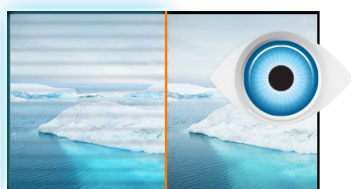

Un moniteur Full HD 21.5" doté d'une dalle en technologie VA et FreeSync

Le ProLite X2283HSU-B1 est un écran de 21.5 pouces doté d'une dalle en technologie VA qui garantit une reproduction précise et cohérente des couleurs avec de larges angles de vision. Equipé de haut-parleurs, d'une prise casque, de connexions HDMI et DisplayPort, d'un hub USB 2 ports, d'une fonction de réduction de la lumière bleue pour réduire la fatigue oculaire, il est aussi compatible avec les bras de bureau iiyama pour des solutions de productivité multi-écrans. Conformité TCO, consommation électrique ultra-faible, répond aux meilleures normes pour les utilisateurs professionnels soucieux de l'environnement, les universités et les agences gouvernementales.

OverDrive ON / OFF

Lorsque des dessins très compliqués sont affichés, votre moniteur peut quelques fois devenir flou. Mettre en fonction l' « overdrive » peut permettre d'éliminer ce problème.

01 CARACTÉRISTIQUES DE L'ÉCRAN