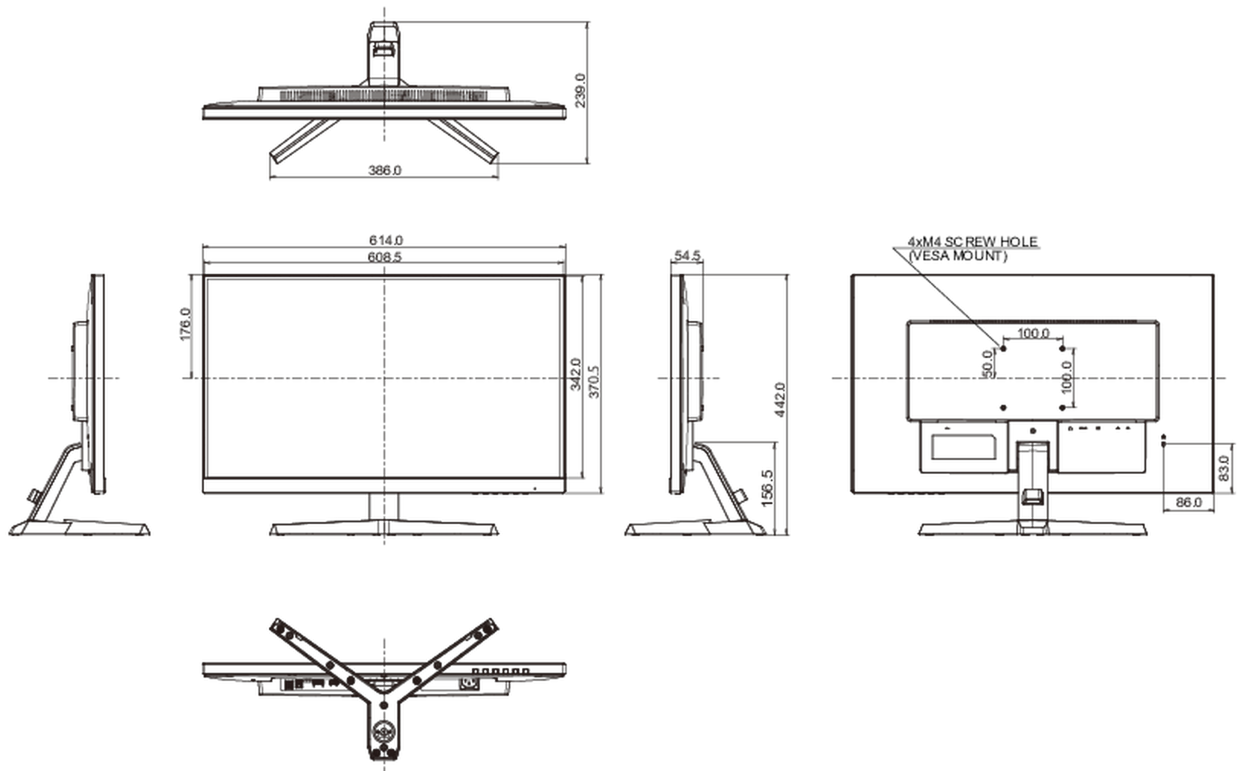

## 08 РАЗМЕР / ВЕС

Размер продукта Ш x В x Г

614 x 442 x 239мм

Вес (без упаковки)

4.4кг

EAN код

4948570121069

Все товарные знаки и торговые марки являются собственностью их владельцев и они защищены. Ошибки и изменения допускаются. Спецификации могут быть изменены без уведомления. Все LCD мониторы соответствуют стандарту ISO-9241-307:2008 по политике битых пикселей.